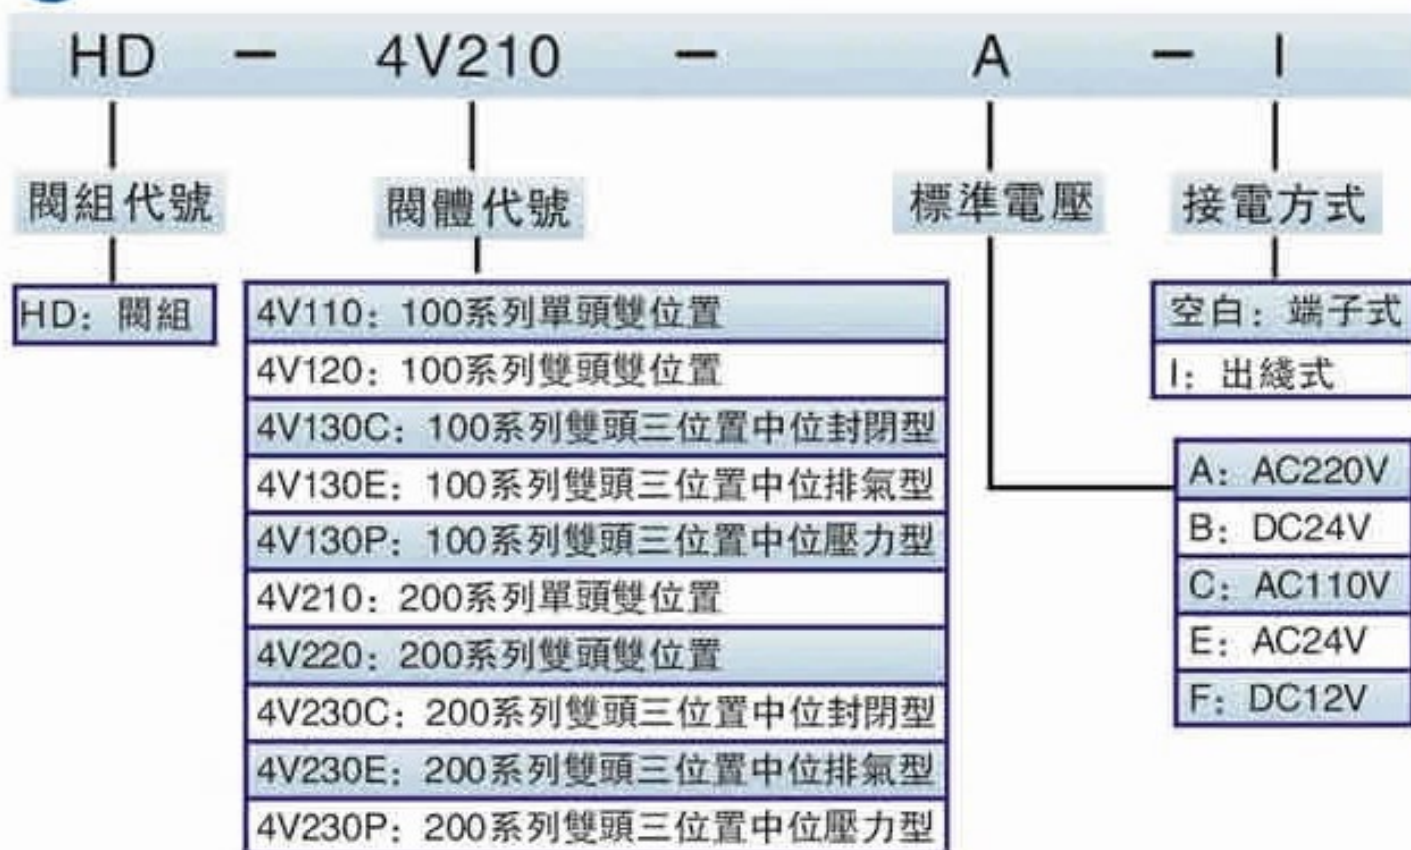

# 訂購碼

整個閥組由電磁閥、底座、盲板三組訂購碼組成，訂購時單獨下單，并注明組裝好。

## 1 電磁閥訂購碼