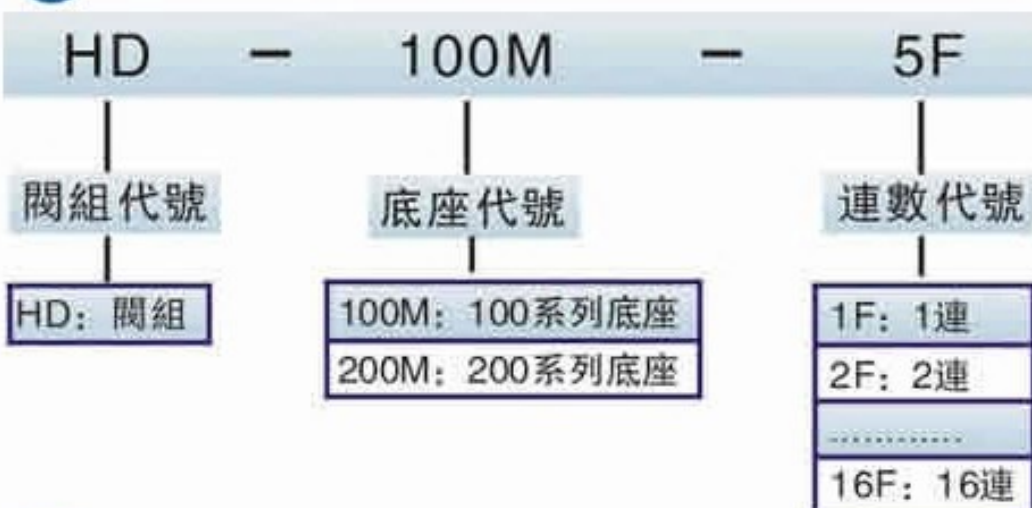

訂購碼

整個閥組由電磁閥、底座、盲板三組訂購碼組成，訂購時單獨下單，并注明組裝好。

1 電磁閥訂購碼

2 底座訂購碼

3 盲板訂購碼