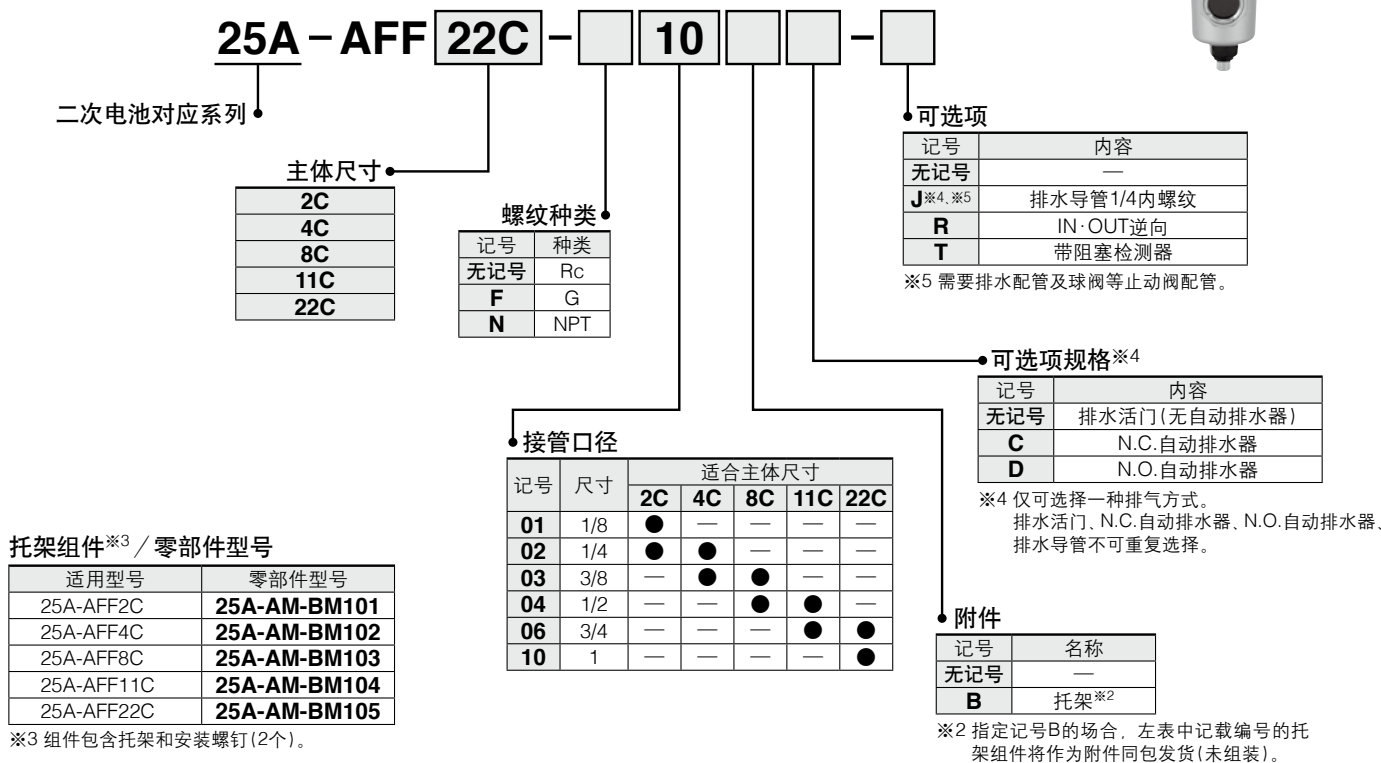

主管路过滤器

25A-AFF 系列

※仅25A-AFF75B

型号表示方法

25A-AFF2C~25A-AFF22C

25A-AFF37B, 75B

※25A-的规格、外形尺寸图与标准品相同。

详情请参照官网产品目录

方向控制元件
气缸
附属相关元件
摆台
气爪
真空元件
净化元件
过滤器
洁净型空气
压力控制元件
模块式VDF
管接头
驱动控制元件
检测开关
流体控制用
工艺气体用
电动执行器
磁性开关