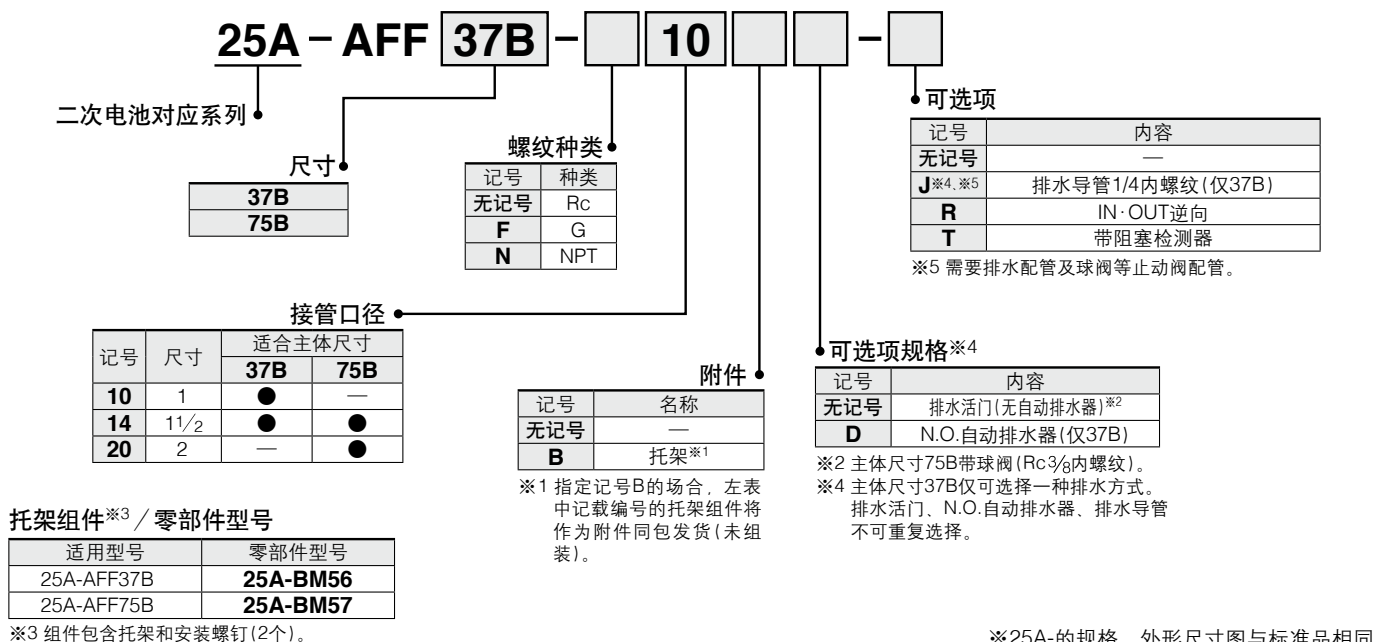

主管路过滤器

25A-AFF 系列

※仅25A-AFF75B

型号表示方法

25A-AFF2C~25A-AFF22C

25A-AFF37B, 75B

※25A-的规格、外形尺寸图与标准品相同。

详情请参照官网产品目录

方向控制元件
气缸
附属相关元件
摆台
气爪
真空元件
净化元件
过滤器
洁净型空气
压力控制元件
模块式VDF
管接头
驱动控制元件
检测开关
流体控制用
工艺气体用
电动执行器
磁性开关