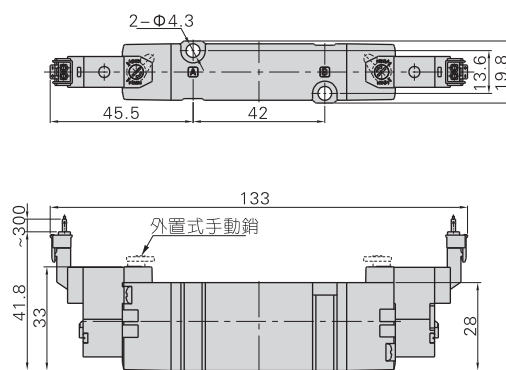

# 電磁閥 (五口二位、五口三位)

**AIRTAC**

7V系列

7MV210(先導閥JPC型)

7MV210(先導閥M型)

7MV220(先導閥JPC型)

7MV220(先導閥M型)

7MV230(先導閥JPC型)