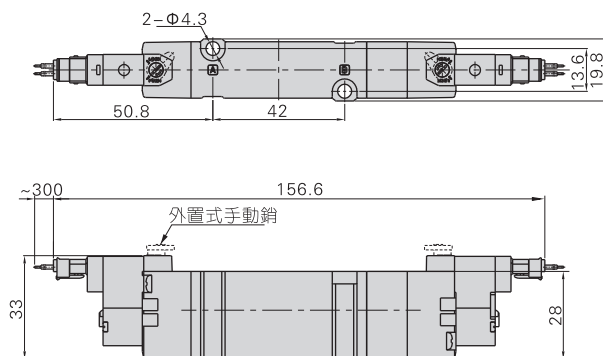

# 電磁閥 (五口二位、五口三位)

**AIRTAC**

7V系列

7MV210(先導閥JPC型)

7MV210(先導閥M型)

7MV220(先導閥JPC型)

7MV220(先導閥M型)

7MV230(先導閥JPC型)