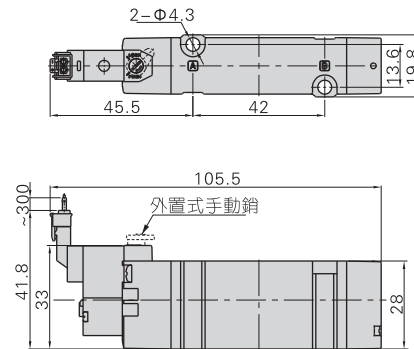

# 電磁閥 (五口二位、五口三位)

**AIRTAC**

7V系列

7MV210(先導閥JPC型)

7MV210(先導閥M型)

7MV220(先導閥JPC型)

7MV220(先導閥M型)

7MV230(先導閥JPC型)