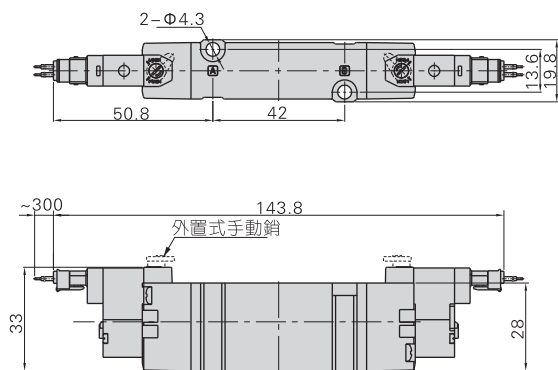

# 電磁閥 (五口二位、五口三位)

**AIRTAC**

7V系列

7MV210(先導閥JPC型)

7MV210(先導閥M型)

7MV220(先導閥JPC型)

7MV220(先導閥M型)

7MV230(先導閥JPC型)