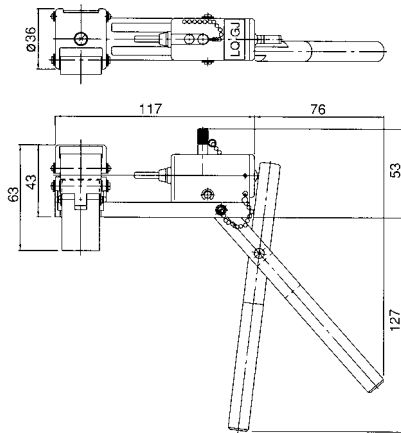

LQ-G J

型号	类别	LQ-G J	
J·K	1, 2	 J类	 K类
L·M	1, 2, 3, 4, 5, 6	 L类	 M类

型号	类别	管道外径							
		ø3	ø4	ø6	ø8	ø10	ø12	ø19	ø25
J	1	03	04	-	-	-	-	-	-
	2	-	04	06	-	-	-	-	-
L	1	03	04	-	-	-	-	-	-
	2	-	04	06	-	-	-	-	-
	3	-	-	06	08	10	-	-	-
	4	-	-	-	-	10	12	-	-
	5	-	-	-	-	-	12	19	-
	6	-	-	-	-	-	-	19	25

安装配件		型号
脚架		LQ-GBL

LQ-GJ

LQ-GK

LQ-GM

LQ-GL