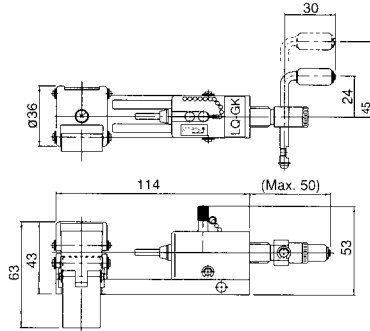

LQ-G J

型号	类别	LQ-G J	
J·K	1, 2	 J类	 K类
L·M	1, 2, 3, 4, 5, 6	 L类	 M类

型号	类别	管道外径							
		ø3	ø4	ø6	ø8	ø10	ø12	ø19	ø25
J	1	03	04	-	-	-	-	-	-
	2	-	04	06	-	-	-	-	-
L	1	03	04	-	-	-	-	-	-
	2	-	04	06	-	-	-	-	-
	3	-	-	06	08	10	-	-	-
	4	-	-	-	-	10	12	-	-
	5	-	-	-	-	-	12	19	-
	6	-	-	-	-	-	-	19	25

安装配件		型号
脚架		LQ-GBL

LQ-GJ

LQ-GK

LQ-GM

LQ-GL