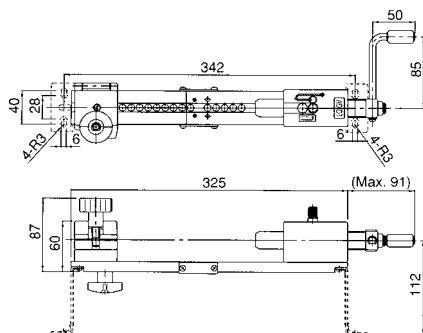

LQ-G J

型号	类别	LQ-G J	
J·K	1, 2	 J类	 K类
L·M	1, 2, 3, 4, 5, 6	 L类	 M类

型号	类别	管道外径							
		ø3	ø4	ø6	ø8	ø10	ø12	ø19	ø25
J	1	03	04	-	-	-	-	-	-
	2	-	04	06	-	-	-	-	-
L	1	03	04	-	-	-	-	-	-
	2	-	04	06	-	-	-	-	-
	3	-	-	06	08	10	-	-	-
	4	-	-	-	-	10	12	-	-
	5	-	-	-	-	-	12	19	-
	6	-	-	-	-	-	-	19	25

安装配件		型号
脚架		LQ-GBL

LQ-GJ

LQ-GK

LQ-GM

LQ-GL