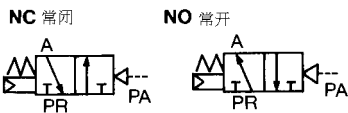

VSA3000系列

型号	规格				
	驱动类型	使用压力范围 MPa {kgf/cm ² }	气控压力范围 MPa {kgf/cm ² }	接管口径 Rc(PT)	有效断面积 mm ² (Cv值)
VSA3135-03	常闭/ 常开 通用	0 ~ 1.0 {0 ~ 10.2}	1 ~ 1.0 {1 ~ 10.2}	3/8	46.5(2.58)
VSA3135-04				1/2	46.5(2.58)
VSA3145-04				1/2	75(4.17)
VSA3145-06				3/4	81(4.5)

VSA3135

VSA3145

VGA342系列

型号	规格				
	驱动类型	使用压力范围 MPa {kgf/cm ² }	气控压力范围 MPa {kgf/cm ² }	接管口径 Rc(PT)	有效断面积 mm ² (Cv值)
VGA342-06A	常闭/	0.2 ~ 0.9	0.2 ~ 0.9	3/4	185(10.3)
VGA342-10A	常开可转换	{2 ~ 9.2}	{2 ~ 9.2}	1	210(11.7)