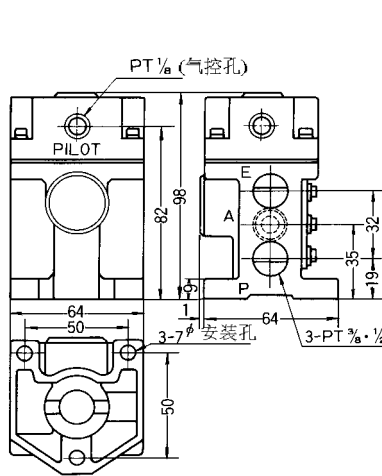

VSA3000系列

型号	规格				
	驱动类型	使用压力范围 MPa {kgf/cm ² }	气控压力范围 MPa {kgf/cm ² }	接管口径 Rc(PT)	有效断面积 mm ² (Cv值)
VSA3135-03	常闭/ 常开 通用	0 ~ 1.0 {0 ~ 10.2}	1 ~ 1.0 {1 ~ 10.2}	3/8	46.5(2.58)
VSA3135-04				1/2	46.5(2.58)
VSA3145-04				1/2	75(4.17)
VSA3145-06				3/4	81(4.5)

VSA3135

VSA3145

VGA342系列

型号	规格				
	驱动类型	使用压力范围 MPa {kgf/cm ² }	气控压力范围 MPa {kgf/cm ² }	接管口径 Rc(PT)	有效断面积 mm ² (Cv值)
VGA342-06A	常闭/	0.2 ~ 0.9	0.2 ~ 0.9	3/4	185(10.3)
VGA342-10A	常开可转换	{2 ~ 9.2}	{2 ~ 9.2}	1	210(11.7)