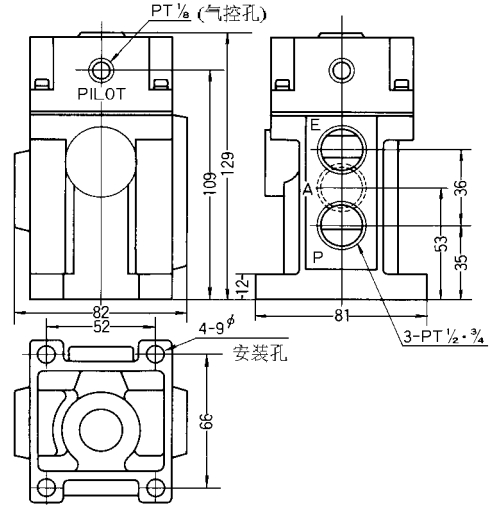

VSA3000系列

型号	规格				
	驱动类型	使用压力范围 MPa {kgf/cm ² }	气控压力范围 MPa {kgf/cm ² }	接管口径 Rc(PT)	有效断面积 mm ² (Cv值)
VSA3135-03	常闭/ 常开 通用	0 ~ 1.0 {0 ~ 10.2}	1 ~ 1.0 {1 ~ 10.2}	3/8	46.5(2.58)
VSA3135-04				1/2	46.5(2.58)
VSA3145-04				1/2	75(4.17)
VSA3145-06				3/4	81(4.5)

VSA3135

VSA3145

VGA342系列

型号	规格				
	驱动类型	使用压力范围 MPa {kgf/cm ² }	气控压力范围 MPa {kgf/cm ² }	接管口径 Rc(PT)	有效断面积 mm ² (Cv值)
VGA342-06A	常闭/	0.2 ~ 0.9	0.2 ~ 0.9	3/4	185(10.3)
VGA342-10A	常开可转换	{2 ~ 9.2}	{2 ~ 9.2}	1	210(11.7)