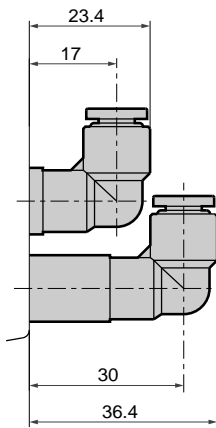

## 快插接头 L型（向上）：外形尺寸图

单位mm

### MN4GB1-P7

4(CL4)

6(CL6)

6(CL6)

8(CL8)

SCPD2

SCM

MDC2

SMD2

SSD

STS/L

LCS

STR2

MRL2

GRC

气缸  
开关