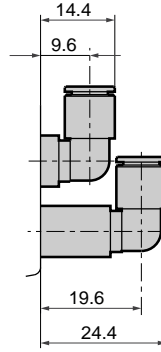

## 快插接头 L型（向上）：外形尺寸图

单位mm

### MN4GB1-P7

4(CL4)

6(CL6)

6(CL6)

8(CL8)

SCPD2

SCM

MDC2