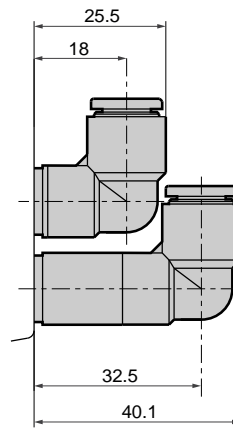

## 快插接头 L型（向上）：外形尺寸图

单位mm

### MN4GB1-P7

4(CL4)

6(CL6)

6(CL6)

8(CL8)

SCPD2

SCM

MDC2

SMD2

SSD

STS/L

LCS

STR2

MRL2

GRC

气缸  
开关