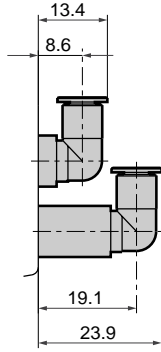

## 快插接头 L型（向上）：外形尺寸图

单位mm

### MN4GB1-P7

4(CL4)

6(CL6)

6(CL6)

8(CL8)

SCPD2

SCM

MDC2