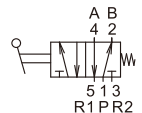

訂購代號：

MVHB-220-4TVC-SP-M-G

型號

本體寬度

4：4方向

彈簧
復歸型

無：標準型
M：面板安裝型

配管口螺牙
無：Rc牙
G：G牙
NPT：NPT牙

無：5口2位
C：中間位置關閉(5口3位)
P：中間位置通氣(5口3位)
R：中間位置排氣(5口3位)

面板安裝型：

MVHB-220-4TV

MVHB-220-4TV-SP

MVHB-220-4TVC

MVHB-220-4TVP

MVHB-220-4TVR

MVHB-220-4TVC-SP