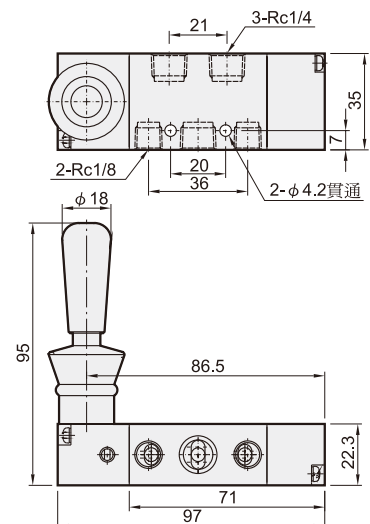

MVHB-220-4TV

MVHB-220-4TV-SP

MVHB-220-4TVC

MVHB-220-4TVP

MVHB-220-4TVR

MVHB-220-4TVC-SP

MVHB-220-4TVP-SP

MVHB-220-4TVR-SP