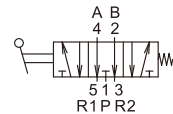

MVHB-220-4TVR-SP