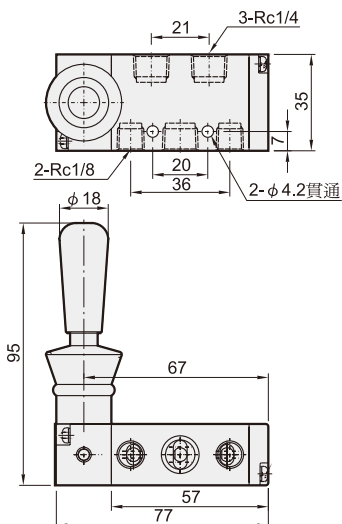

MVHB-220-4TV

MVHB-220-4TV-SP

MVHB-220-4TVC

MVHB-220-4TVP

MVHB-220-4TVR

MVHB-220-4TVC-SP

MVHB-220-4TVP-SP

MVHB-220-4TVR-SP