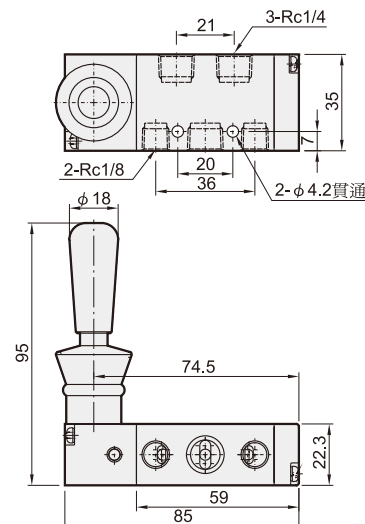

MVHB-220-4TV

MVHB-220-4TV-SP

MVHB-220-4TVC

MVHB-220-4TVP

MVHB-220-4TVR

MVHB-220-4TVC-SP

MVHB-220-4TVP-SP

MVHB-220-4TVR-SP