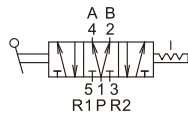

訂購代號：

MVHB-220-4TVC-SP-M-G

型號

本體寬度

4：4方向

彈簧
復歸型

無：標準型
M：面板安裝型

配管口螺牙
無：Rc牙
G：G牙
NPT：NPT牙

無：5口2位
C：中間位置關閉(5口3位)
P：中間位置通氣(5口3位)
R：中間位置排氣(5口3位)

面板安裝型：

MVHB-220-4TV

MVHB-220-4TV-SP

MVHB-220-4TVC

MVHB-220-4TVP

MVHB-220-4TVR

MVHB-220-4TVC-SP