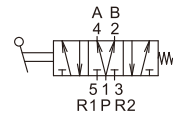

MVHB-220-4TVP-SP