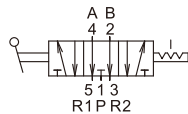

訂購代號：

MVHB-220-4TVC-SP-M-G

型號

本體寬度

4：4方向

彈簧
復歸型

無：標準型
M：面板安裝型

配管口螺牙
無：Rc牙
G：G牙
NPT：NPT牙

無：5口2位
C：中間位置關閉(5口3位)
P：中間位置通氣(5口3位)
R：中間位置排氣(5口3位)

面板安裝型：

MVHB-220-4TV

MVHB-220-4TV-SP

MVHB-220-4TVC

MVHB-220-4TVP

MVHB-220-4TVR

MVHB-220-4TVC-SP