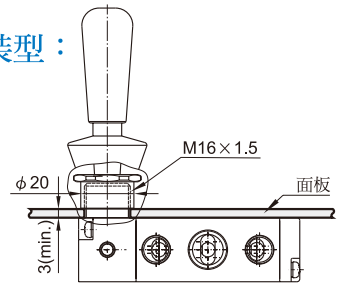

MVHB-220 系列

手動閥

Mindman

規格：

型號	MVHB-220-4TV MVHB-220-4TV-SP	MVHB-220-4TV* MVHB-220-4TV*-SP
配管口徑代號	8A	
配管口徑尺寸	Rc1/4	
方口數	5口	
位置數	2位置	3位置
使用流體	空氣	
使用壓力範圍	0~0.8 MPa	
有效斷面積	18 mm ²	16 mm ²
周圍溫度	-5~+60°C (不凍結)	
重量	193 g	234 g

訂購代號：

MVHB-220-4TVC-SP-M-G

型號

本體寬度

4：4方向

彈簧
復歸型

無：標準型
M：面板安裝型

配管口螺牙
無：Rc牙
G：G牙
NPT：NPT牙

無：5口2位
C：中間位置關閉(5口3位)
P：中間位置通氣(5口3位)
R：中間位置排氣(5口3位)

面板安裝型：

MVHB-220-4TV

MVHB-220-4TV-SP

MVHB-220-4TVC

MVHB-220-4TVP

MVHB-220-4TVR

MVHB-220-4TVC-SP