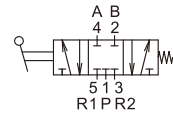

訂購代號：

MVHB-220-4TVC-SP-M-G

型號

本體寬度

4：4方向

彈簧
復歸型

無：標準型
M：面板安裝型

配管口螺牙
無：Rc牙
G：G牙
NPT：NPT牙

無：5口2位
C：中間位置關閉(5口3位)
P：中間位置通氣(5口3位)
R：中間位置排氣(5口3位)

面板安裝型：

MVHB-220-4TV

MVHB-220-4TV-SP

MVHB-220-4TVC

MVHB-220-4TVP

MVHB-220-4TVR

MVHB-220-4TVC-SP