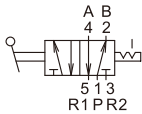

MVHB-220 系列

手動閥

Mindman

規格：

型號	MVHB-220-4TV MVHB-220-4TV-SP	MVHB-220-4TV* MVHB-220-4TV*-SP
配管口徑代號	8A	
配管口徑尺寸	Rc1/4	
方口數	5口	
位置數	2位置	3位置
使用流體	空氣	
使用壓力範圍	0~0.8 MPa	
有效斷面積	18 mm ²	16 mm ²
周圍溫度	-5~+60°C (不凍結)	
重量	193 g	234 g

訂購代號：

MVHB-220-4TVC-SP-M-G

型號

本體寬度

4：4方向

彈簧
復歸型

無：標準型
M：面板安裝型

配管口螺牙
無：Rc牙
G：G牙
NPT：NPT牙

無：5口2位
C：中間位置關閉(5口3位)
P：中間位置通氣(5口3位)
R：中間位置排氣(5口3位)

面板安裝型：

MVHB-220-4TV

MVHB-220-4TV-SP

MVHB-220-4TVC

MVHB-220-4TVP

MVHB-220-4TVR

MVHB-220-4TVC-SP