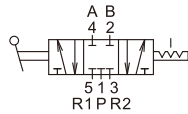

MVHB-220 系列

手動閥

Mindman

規格：

型號	MVHB-220-4TV MVHB-220-4TV-SP	MVHB-220-4TV* MVHB-220-4TV*-SP
配管口徑代號	8A	
配管口徑尺寸	Rc1/4	
方口數	5口	
位置數	2位置	3位置
使用流體	空氣	
使用壓力範圍	0~0.8 MPa	
有效斷面積	18 mm ²	16 mm ²
周圍溫度	-5~+60°C (不凍結)	
重量	193 g	234 g

訂購代號：

MVHB-220-4TVC-SP-M-G

型號

本體寬度

4：4方向

彈簧
復歸型

無：標準型
M：面板安裝型

配管口螺牙
無：Rc牙
G：G牙
NPT：NPT牙

無：5口2位
C：中間位置關閉(5口3位)
P：中間位置通氣(5口3位)
R：中間位置排氣(5口3位)

面板安裝型：

MVHB-220-4TV

MVHB-220-4TV-SP

MVHB-220-4TVC

MVHB-220-4TVP

MVHB-220-4TVR

MVHB-220-4TVC-SP