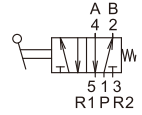

訂購代號：

MVHB-260V-4TVC-SP-G

型號

本體寬度

4 : 4方向

無：5口2位
C：中間位置關閉(5口3位)
P：中間位置通氣(5口3位)
R：中間位置排氣(5口3位)

彈簧
復歸型

配管口螺牙
無：Rc牙
G：G牙
NPT：NPT牙

MVHB-260-4TVP-SP

MVHB-260-4TVR-SP

Mindman

MVHB-260 外觀尺寸

手動閥

MVHB-260V-4TV

MVHB-260V-4TV-SP

MVHB-260V-4TVC