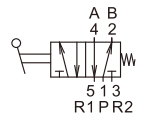

MVHB-260-4TV-SP