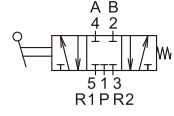

MVHB-260V-4TVC-SP

MVHB-260V-4TVP-SP