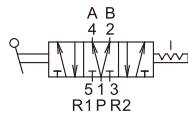

訂購代號：

MVHB-260V-4TVC-SP-G

型號

本體寬度

4 : 4方向

無：5口2位
C：中間位置關閉(5口3位)
P：中間位置通氣(5口3位)
R：中間位置排氣(5口3位)

彈簧
復歸型

配管口螺牙
無：Rc牙
G：G牙
NPT：NPT牙

無：標準型
V：直立型

※ V型可搭配 MVSE-260 連座使用 (請參A-29頁)

MVHB-260-4TV

MVHB-260-4TV-SP

MVHB-260-4TVC

MVHB-260-4TVP

MVHB-260-4TVR

MVHB-260-4TVC-SP

MVHB-260-4TVP-SP

MVHB-260-4TVR-SP

Mindman

MVHB-260 外觀尺寸

手動閥

MVHB-260V-4TV

MVHB-260V-4TV-SP

MVHB-260V-4TVC