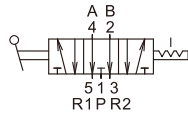

訂購代號：

MVHB-260V-4TVC-SP-G

型號

本體寬度

4 : 4方向

無：5口2位
C：中間位置關閉(5口3位)
P：中間位置通氣(5口3位)
R：中間位置排氣(5口3位)

彈簧
復歸型

配管口螺牙
無：Rc牙
G：G牙
NPT：NPT牙

無：標準型
V：直立型

※ V型可搭配 MVSE-260 連座使用 (請參A-29頁)

MVHB-260-4TV

MVHB-260-4TV-SP

MVHB-260-4TVC

MVHB-260-4TVP

MVHB-260-4TVR

MVHB-260-4TVC-SP

MVHB-260-4TVP-SP

MVHB-260-4TVR-SP

Mindman

MVHB-260 外觀尺寸

手動閥

MVHB-260V-4TV

MVHB-260V-4TV-SP

MVHB-260V-4TVC