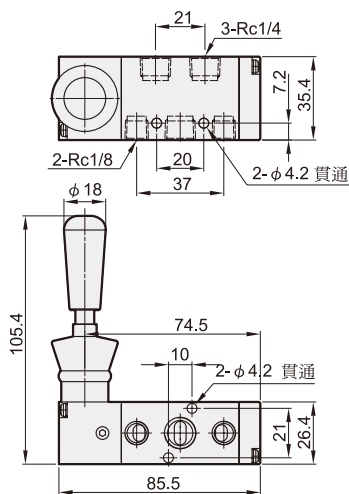

MVHB-260 系列

手動閥

規格：

型號	MVHB-260(V)-4TV MVHB-260(V)-4TV-SP	MVHB-260(V)-4TV* MVHB-260(V)-4TV*-SP
配管口徑代號	8A	
配管口徑尺寸	Rc1/4	
方口數	5口	
位置數	2位置	3位置
使用流體	空氣	
使用壓力範圍	0~0.8 MPa	
有效斷面積	18 mm ²	
周圍溫度	-5~+60°C (不凍結)	
重量	219 g	278 g

訂購代號：

MVHB-260V-4TVC-SP-G

型號

本體寬度

4 : 4方向

無：5口2位
C：中間位置關閉(5口3位)
P：中間位置通氣(5口3位)
R：中間位置排氣(5口3位)

彈簧
復歸型

配管口螺牙
無：Rc牙
G：G牙
NPT：NPT牙

無：標準型
V：直立型

※ V型可搭配 MVSE-260 連座使用 (請參A-29頁)

MVHB-260-4TV

MVHB-260-4TV-SP

MVHB-260-4TVC

MVHB-260-4TVP

MVHB-260-4TVR

MVHB-260-4TVC-SP

MVHB-260-4TVP-SP

MVHB-260-4TVR-SP

Mindman

MVHB-260 外觀尺寸

手動閥

MVHB-260V-4TV

MVHB-260V-4TV-SP

MVHB-260V-4TVC