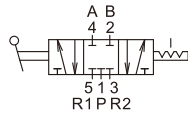

訂購代號：

MVHB-260V-4TVC-SP-G

型號

本體寬度

4 : 4方向

無：5口2位
C：中間位置關閉(5口3位)
P：中間位置通氣(5口3位)
R：中間位置排氣(5口3位)

彈簧
復歸型

配管口螺牙
無：Rc牙
G：G牙
NPT：NPT牙

無：標準型
V：直立型

※ V型可搭配 MVSE-260 連座使用 (請參A-29頁)

MVHB-260-4TV

MVHB-260-4TV-SP

MVHB-260-4TVC

MVHB-260-4TVP

MVHB-260-4TVR

MVHB-260-4TVC-SP

MVHB-260-4TVP-SP

MVHB-260-4TVR-SP

Mindman

MVHB-260 外觀尺寸

手動閥

MVHB-260V-4TV

MVHB-260V-4TV-SP

MVHB-260V-4TVC