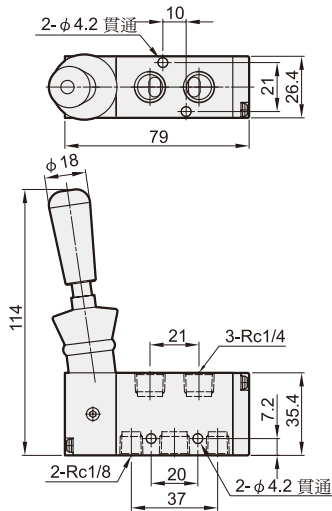

MVHB-260 系列

手動閥

規格：

型號	MVHB-260(V)-4TV MVHB-260(V)-4TV-SP	MVHB-260(V)-4TV* MVHB-260(V)-4TV*-SP
配管口徑代號	8A	
配管口徑尺寸	Rc1/4	
方口數	5口	
位置數	2位置	3位置
使用流體	空氣	
使用壓力範圍	0~0.8 MPa	
有效斷面積	18 mm ²	
周圍溫度	-5~+60°C (不凍結)	
重量	219 g	278 g

訂購代號：

MVHB-260V-4TVC-SP-G

型號

本體寬度

4 : 4方向

無：5口2位
C：中間位置關閉(5口3位)
P：中間位置通氣(5口3位)
R：中間位置排氣(5口3位)

彈簧
復歸型

配管口螺牙
無：Rc牙
G：G牙
NPT：NPT牙

MVHB-260-4TVP-SP

MVHB-260-4TVR-SP

Mindman

MVHB-260 外觀尺寸

手動閥

MVHB-260V-4TV

MVHB-260V-4TV-SP

MVHB-260V-4TVC