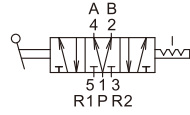

MVHB-260V-4TVR