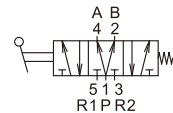

訂購代號：

MVHB-260V-4TVC-SP-G

型號

本體寬度

4 : 4方向

無：5口2位
C：中間位置關閉(5口3位)
P：中間位置通氣(5口3位)
R：中間位置排氣(5口3位)

彈簧
復歸型

配管口螺牙
無：Rc牙
G：G牙
NPT：NPT牙

無：標準型
V：直立型

※ V型可搭配 MVSE-260 連座使用 (請參A-29頁)

MVHB-260-4TV

MVHB-260-4TV-SP

MVHB-260-4TVC

MVHB-260-4TVP

MVHB-260-4TVR

MVHB-260-4TVC-SP

MVHB-260-4TVP-SP

MVHB-260-4TVR-SP

Mindman

MVHB-260 外觀尺寸

手動閥

MVHB-260V-4TV

MVHB-260V-4TV-SP

MVHB-260V-4TVC