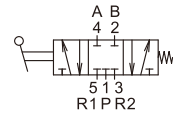

訂購代號：

MVHB-260V-4TVC-SP-G

型號

本體寬度

4 : 4方向

無：5口2位
C：中間位置關閉(5口3位)
P：中間位置通氣(5口3位)
R：中間位置排氣(5口3位)

彈簧
復歸型

配管口螺牙
無：Rc牙
G：G牙
NPT：NPT牙

無：標準型
V：直立型

※ V型可搭配 MVSE-260 連座使用 (請參A-29頁)

MVHB-260-4TV

MVHB-260-4TV-SP

MVHB-260-4TVC

MVHB-260-4TVP

MVHB-260-4TVR

MVHB-260-4TVC-SP

MVHB-260-4TVP-SP

MVHB-260-4TVR-SP

Mindman

MVHB-260 外觀尺寸

手動閥

MVHB-260V-4TV

MVHB-260V-4TV-SP

MVHB-260V-4TVC