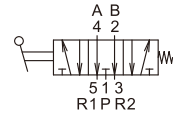

訂購代號：

MVHB-260V-4TVC-SP-G

型號

本體寬度

4 : 4方向

無：5口2位
C：中間位置關閉(5口3位)
P：中間位置通氣(5口3位)
R：中間位置排氣(5口3位)

彈簧
復歸型

配管口螺牙
無：Rc牙
G：G牙
NPT：NPT牙

無：標準型
V：直立型

※ V型可搭配 MVSE-260 連座使用 (請參A-29頁)

MVHB-260-4TV

MVHB-260-4TV-SP

MVHB-260-4TVC

MVHB-260-4TVP

MVHB-260-4TVR

MVHB-260-4TVC-SP

MVHB-260-4TVP-SP

MVHB-260-4TVR-SP

Mindman

MVHB-260 外觀尺寸

手動閥

MVHB-260V-4TV

MVHB-260V-4TV-SP

MVHB-260V-4TVC