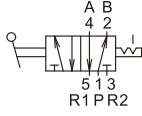

訂購代號：

MVHB-260V-4TVC-SP-G

型號

本體寬度

4 : 4方向

無：5口2位
C：中間位置關閉(5口3位)
P：中間位置通氣(5口3位)
R：中間位置排氣(5口3位)

彈簧
復歸型

配管口螺牙
無：Rc牙
G：G牙
NPT：NPT牙

MVHB-260-4TVP-SP

MVHB-260-4TVR-SP

Mindman

MVHB-260 外觀尺寸

手動閥

MVHB-260V-4TV

MVHB-260V-4TV-SP

MVHB-260V-4TVC