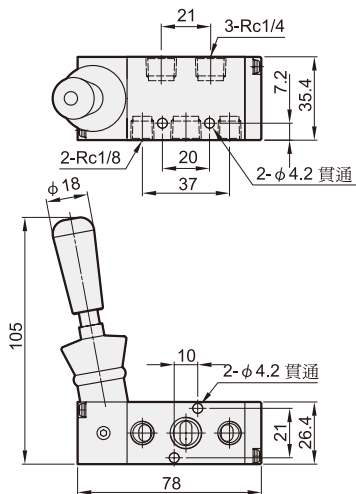

MVHB-260 系列

手動閥

規格：

型號	MVHB-260(V)-4TV MVHB-260(V)-4TV-SP	MVHB-260(V)-4TV* MVHB-260(V)-4TV*-SP
配管口徑代號	8A	
配管口徑尺寸	Rc1/4	
方口數	5口	
位置數	2位置	3位置
使用流體	空氣	
使用壓力範圍	0~0.8 MPa	
有效斷面積	18 mm ²	
周圍溫度	-5~+60°C (不凍結)	
重量	219 g	278 g

訂購代號：

MVHB-260V-4TVC-SP-G

型號

本體寬度

4 : 4方向

無：5口2位
C：中間位置關閉(5口3位)
P：中間位置通氣(5口3位)
R：中間位置排氣(5口3位)

彈簧
復歸型

配管口螺牙
無：Rc牙
G：G牙
NPT：NPT牙

無：標準型
V：直立型

※ V型可搭配 MVSE-260 連座使用 (請參A-29頁)

MVHB-260-4TV

MVHB-260-4TV-SP

MVHB-260-4TVC

MVHB-260-4TVP

MVHB-260-4TVR

MVHB-260-4TVC-SP

MVHB-260-4TVP-SP

MVHB-260-4TVR-SP

Mindman

MVHB-260 外觀尺寸

手動閥

MVHB-260V-4TV

MVHB-260V-4TV-SP

MVHB-260V-4TVC