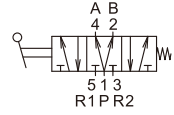

訂購代號：

MVHB-260V-4TVC-SP-G

型號

本體寬度

4 : 4方向

無：5口2位
C：中間位置關閉(5口3位)
P：中間位置通氣(5口3位)
R：中間位置排氣(5口3位)

彈簧
復歸型

配管口螺牙
無：Rc牙
G：G牙
NPT：NPT牙

MVHB-260-4TVP-SP

MVHB-260-4TVR-SP

Mindman

MVHB-260 外觀尺寸

手動閥

MVHB-260V-4TV

MVHB-260V-4TV-SP

MVHB-260V-4TVC

MVHB-260V-4TVP

MVHB-260V-4TVR

MVHB-260V-4TVC-SP

MVHB-260V-4TVP-SP

MVHB-260V-4TVR-SP