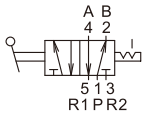

型號	MVHB-260(V)-4TV MVHB-260(V)-4TV-SP	MVHB-260(V)-4TV* MVHB-260(V)-4TV*-SP
配管口徑代號	8A	
配管口徑尺寸	Rc1/4	
方口數	5口	
位置數	2位置	3位置
使用流體	空氣	
使用壓力範圍	0~0.8 MPa	
有效斷面積	18 mm²	
周圍溫度	-5~+60°C (不凍結)	
重量	219 g	278 g

訂購代號：

MVHB-260V-4TVC-SP-G

型號

本體寬度

4 : 4方向

無：5口2位
C：中間位置關閉(5口3位)
P：中間位置通氣(5口3位)
R：中間位置排氣(5口3位)

彈簧
復歸型

配管口螺牙
無：Rc牙
G：G牙
NPT：NPT牙

無：標準型
V：直立型

※ V型可搭配 MVSE-260 連座使用 (請參A-29頁)

MVHB-260-4TV