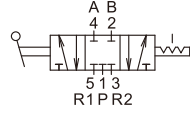

訂購代號：

MVHB-260V-4TVC-SP-G

型號

本體寬度

4 : 4方向

無：5口2位
C：中間位置關閉(5口3位)
P：中間位置通氣(5口3位)
R：中間位置排氣(5口3位)

彈簧
復歸型

配管口螺牙
無：Rc牙
G：G牙
NPT：NPT牙

MVHB-260-4TVP-SP

MVHB-260-4TVR-SP

Mindman

MVHB-260 外觀尺寸

手動閥

MVHB-260V-4TV

MVHB-260V-4TV-SP

MVHB-260V-4TVC