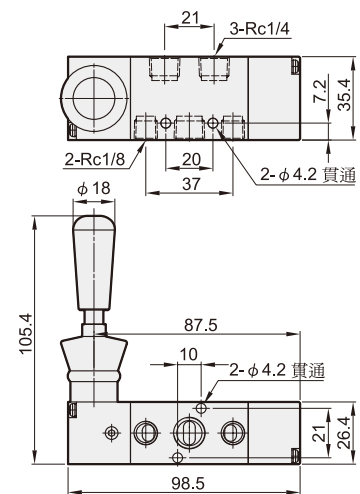

MVHB-260 系列

手動閥

規格：

型號	MVHB-260(V)-4TV MVHB-260(V)-4TV-SP	MVHB-260(V)-4TV* MVHB-260(V)-4TV*-SP
配管口徑代號	8A	
配管口徑尺寸	Rc1/4	
方口數	5口	
位置數	2位置	3位置
使用流體	空氣	
使用壓力範圍	0~0.8 MPa	
有效斷面積	18 mm ²	
周圍溫度	-5~+60°C (不凍結)	
重量	219 g	278 g

訂購代號：

MVHB-260V-4TVC-SP-G

型號

本體寬度

4 : 4方向

無：5口2位
C：中間位置關閉(5口3位)
P：中間位置通氣(5口3位)
R：中間位置排氣(5口3位)

彈簧
復歸型

配管口螺牙
無：Rc牙
G：G牙
NPT：NPT牙

無：標準型
V：直立型

※ V型可搭配 MVSE-260 連座使用 (請參A-29頁)

MVHB-260-4TV

MVHB-260-4TV-SP

MVHB-260-4TVC

MVHB-260-4TVP

MVHB-260-4TVR

MVHB-260-4TVC-SP

MVHB-260-4TVP-SP

MVHB-260-4TVR-SP

Mindman

MVHB-260 外觀尺寸

手動閥

MVHB-260V-4TV

MVHB-260V-4TV-SP

MVHB-260V-4TVC