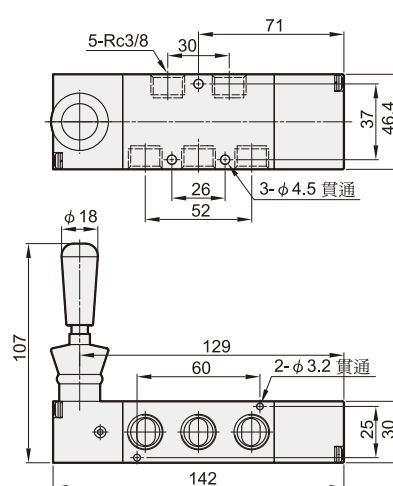

MVHB-300 系列

手動閥

規格：

型號	MVHB-300(V)-4TV MVHB-300(V)-4TV-SP	MVHB-300(V)-4TV* MVHB-300(V)-4TV*-SP
配管口徑代號	10A	
配管口徑尺寸	Rc3/8	
方口數	5口	
位置數	2位置	3位置
使用流體	空氣	
使用壓力範圍	0~1.2 MPa	
有效斷面積	34 mm ²	
周圍溫度	-5~+60°C (不凍結)	
重量	438 g	487 g

訂購代號：

MVHB - 300V - 4TVC - SP - G

型號

本體寬度

4 : 4方向

無：5口2位
C：中間位置關閉(5口3位)
P：中間位置通氣(5口3位)
R：中間位置排氣(5口3位)

彈簧復歸型

配管口螺牙
無：Rc牙
G：G牙
NPT：NPT牙

無：標準型
V：直立型

※ V型可搭配 MVSE-300 連座使用 (請參A-31頁)

MVHB-300-4TV

MVHB-300-4TV-SP

MVHB-300-4TVC

MVHB-300-4TVP

MVHB-300-4TVR

MVHB-300-4TVC-SP

MVHB-300-4TVP-SP

MVHB-300-4TVR-SP

MVHB-300 外觀尺寸

手動閥

MVHB-300V-4TV

MVHB-300V-4TV-SP

MVHB-300V-4TVC

MVHB-300V-4TVP