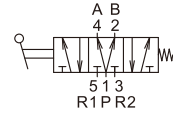

MVHB-300V-4TVR-SP