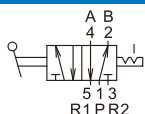

MVHB-300-4TV