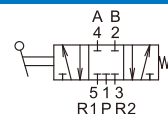

訂購代號：

MVHB - 300V - 4TVC - SP - G

型號

本體寬度

4 : 4方向

無：5口2位
C：中間位置關閉(5口3位)
P：中間位置通氣(5口3位)
R：中間位置排氣(5口3位)

彈簧復歸型

配管口螺牙
無：Rc牙
G：G牙
NPT：NPT牙

無：標準型
V：直立型

※ V型可搭配 MVSE-300 連座使用 (請參A-31頁)

MVHB-300-4TV

MVHB-300-4TV-SP

MVHB-300-4TVC

MVHB-300-4TVP

MVHB-300-4TVR

MVHB-300-4TVC-SP

MVHB-300-4TVP-SP

MVHB-300-4TVR-SP

MVHB-300 外觀尺寸

手動閥

MVHB-300V-4TV

MVHB-300V-4TV-SP

MVHB-300V-4TVC

MVHB-300V-4TVP