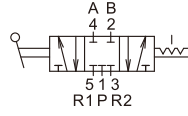

訂購代號：

MVHB - 300V - 4TVC - SP - G

型號

本體寬度

4 : 4方向

無：5口2位
C：中間位置關閉(5口3位)
P：中間位置通氣(5口3位)
R：中間位置排氣(5口3位)

彈簧復歸型

配管口螺牙
無：Rc牙
G：G牙
NPT：NPT牙

MVHB-300-4TVP-SP

MVHB-300-4TVR-SP

MVHB-300 外觀尺寸

手動閥

MVHB-300V-4TV

MVHB-300V-4TV-SP

MVHB-300V-4TVC

MVHB-300V-4TVP