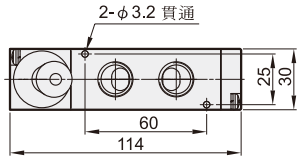

訂購代號：

MVHB - 300V - 4TVC - SP - G

型號

本體寬度

4 : 4方向

無：5口2位
C：中間位置關閉(5口3位)
P：中間位置通氣(5口3位)
R：中間位置排氣(5口3位)

彈簧復歸型

配管口螺牙
無：Rc牙
G：G牙
NPT：NPT牙

MVHB-300-4TVP-SP

MVHB-300-4TVR-SP

MVHB-300 外觀尺寸

手動閥

MVHB-300V-4TV

MVHB-300V-4TV-SP

MVHB-300V-4TVC

MVHB-300V-4TVP