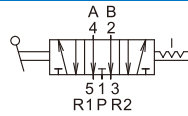

MVHB-300 外觀尺寸

手動閥

Mindman