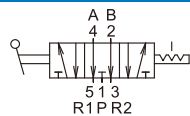

MVHB-300 系列

手動閥

規格：

型號	MVHB-300(V)-4TV MVHB-300(V)-4TV-SP	MVHB-300(V)-4TV* MVHB-300(V)-4TV*-SP
配管口徑代號	10A	
配管口徑尺寸	Rc3/8	
方口數	5口	
位置數	2位置	3位置
使用流體	空氣	
使用壓力範圍	0~1.2 MPa	
有效斷面積	34 mm ²	
周圍溫度	-5~+60°C (不凍結)	
重量	438 g	487 g

訂購代號：

MVHB - 300V - 4TVC - SP - G

型號

本體寬度

4 : 4方向

無：5口2位
C：中間位置關閉(5口3位)
P：中間位置通氣(5口3位)
R：中間位置排氣(5口3位)

彈簧復歸型

配管口螺牙
無：Rc牙
G：G牙
NPT：NPT牙

無：標準型
V：直立型

※ V型可搭配 MVSE-300 連座使用 (請參A-31頁)

MVHB-300-4TV

MVHB-300-4TV-SP

MVHB-300-4TVC

MVHB-300-4TVP

MVHB-300-4TVR

MVHB-300-4TVC-SP

MVHB-300-4TVP-SP

MVHB-300-4TVR-SP

MVHB-300 外觀尺寸

手動閥

MVHB-300V-4TV

MVHB-300V-4TV-SP

MVHB-300V-4TVC

MVHB-300V-4TVP