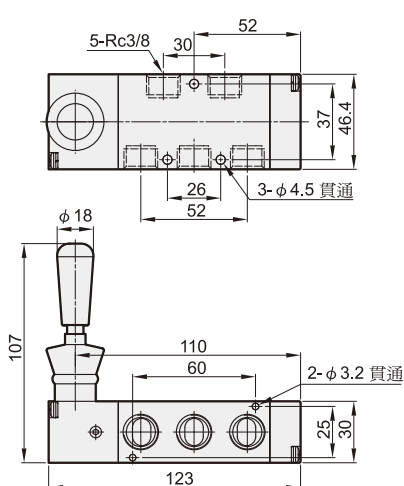

MVHB-300 系列

手動閥

規格：

型號	MVHB-300(V)-4TV MVHB-300(V)-4TV-SP	MVHB-300(V)-4TV* MVHB-300(V)-4TV*-SP
配管口徑代號	10A	
配管口徑尺寸	Rc3/8	
方口數	5口	
位置數	2位置	3位置
使用流體	空氣	
使用壓力範圍	0~1.2 MPa	
有效斷面積	34 mm ²	
周圍溫度	-5~+60°C (不凍結)	
重量	438 g	487 g

訂購代號：

MVHB - 300V - 4TVC - SP - G

型號

本體寬度

4 : 4方向

無：5口2位
C：中間位置關閉(5口3位)
P：中間位置通氣(5口3位)
R：中間位置排氣(5口3位)

彈簧復歸型

配管口螺牙
無：Rc牙
G：G牙
NPT：NPT牙

無：標準型
V：直立型

※ V型可搭配 MVSE-300 連座使用 (請參A-31頁)

MVHB-300-4TV

MVHB-300-4TV-SP

MVHB-300-4TVC

MVHB-300-4TVP

MVHB-300-4TVR

MVHB-300-4TVC-SP

MVHB-300-4TVP-SP

MVHB-300-4TVR-SP

MVHB-300 外觀尺寸

手動閥

MVHB-300V-4TV

MVHB-300V-4TV-SP

MVHB-300V-4TVC

MVHB-300V-4TVP