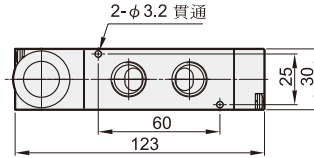

MVHB-300 外觀尺寸

手動閥

Mindman