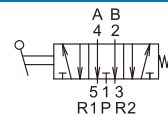

訂購代號：

MVHB - 300V - 4TVC - SP - G

型號

本體寬度

4 : 4方向

無：5口2位
C：中間位置關閉(5口3位)
P：中間位置通氣(5口3位)
R：中間位置排氣(5口3位)

彈簧復歸型

配管口螺牙
無：Rc牙
G：G牙
NPT：NPT牙

無：標準型
V：直立型

※ V型可搭配 MVSE-300 連座使用 (請參A-31頁)

MVHB-300-4TV

MVHB-300-4TV-SP

MVHB-300-4TVC

MVHB-300-4TVP

MVHB-300-4TVR

MVHB-300-4TVC-SP

MVHB-300-4TVP-SP

MVHB-300-4TVR-SP

MVHB-300 外觀尺寸

手動閥

MVHB-300V-4TV

MVHB-300V-4TV-SP

MVHB-300V-4TVC

MVHB-300V-4TVP