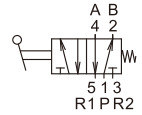

訂購代號：

MVHB - 300V - 4TVC - SP - G

型號

本體寬度

4 : 4方向

無：5口2位
C：中間位置關閉(5口3位)
P：中間位置通氣(5口3位)
R：中間位置排氣(5口3位)

彈簧復歸型

配管口螺牙
無：Rc牙
G：G牙
NPT：NPT牙

MVHB-300-4TVP-SP

MVHB-300-4TVR-SP

MVHB-300 外觀尺寸

手動閥

MVHB-300V-4TV

MVHB-300V-4TV-SP

MVHB-300V-4TVC

MVHB-300V-4TVP