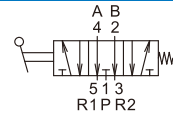

訂購代號：

MVHB - 300V - 4TVC - SP - G

型號

本體寬度

4 : 4方向

無：5口2位
C：中間位置關閉(5口3位)
P：中間位置通氣(5口3位)
R：中間位置排氣(5口3位)

彈簧復歸型

配管口螺牙
無：Rc牙
G：G牙
NPT：NPT牙

MVHB-300-4TVP-SP

MVHB-300-4TVR-SP

MVHB-300 外觀尺寸

手動閥

MVHB-300V-4TV

MVHB-300V-4TV-SP

MVHB-300V-4TVC

MVHB-300V-4TVP

MVHB-300V-4TVR

MVHB-300V-4TVC-SP

MVHB-300V-4TVP-SP

MVHB-300V-4TVR-SP

Mindman