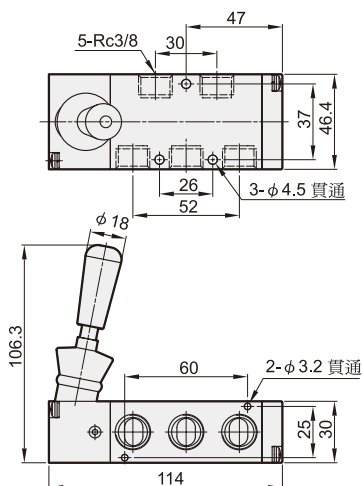

MVHB-300 系列

手動閥

規格：

型號	MVHB-300(V)-4TV MVHB-300(V)-4TV-SP	MVHB-300(V)-4TV* MVHB-300(V)-4TV*-SP
配管口徑代號	10A	
配管口徑尺寸	Rc3/8	
方口數	5口	
位置數	2位置	3位置
使用流體	空氣	
使用壓力範圍	0~1.2 MPa	
有效斷面積	34 mm ²	
周圍溫度	-5~+60°C (不凍結)	
重量	438 g	487 g

訂購代號：

MVHB - 300V - 4TVC - SP - G

型號

本體寬度

4 : 4方向

無：5口2位
C：中間位置關閉(5口3位)
P：中間位置通氣(5口3位)
R：中間位置排氣(5口3位)

彈簧復歸型

配管口螺牙
無：Rc牙
G：G牙
NPT：NPT牙

無：標準型
V：直立型

※ V型可搭配 MVSE-300 連座使用 (請參A-31頁)

MVHB-300-4TV

MVHB-300-4TV-SP

MVHB-300-4TVC

MVHB-300-4TVP

MVHB-300-4TVR

MVHB-300-4TVC-SP

MVHB-300-4TVP-SP

MVHB-300-4TVR-SP

MVHB-300 外觀尺寸

手動閥

MVHB-300V-4TV

MVHB-300V-4TV-SP

MVHB-300V-4TVC

MVHB-300V-4TVP