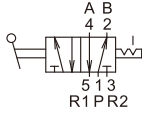

訂購代號：

MVHB - 300V - 4TVC - SP - G

型號

本體寬度

4 : 4方向

無：5口2位
C：中間位置關閉(5口3位)
P：中間位置通氣(5口3位)
R：中間位置排氣(5口3位)

彈簧復歸型

配管口螺牙
無：Rc牙
G：G牙
NPT：NPT牙

MVHB-300-4TVP-SP

MVHB-300-4TVR-SP

MVHB-300 外觀尺寸

手動閥

MVHB-300V-4TV

MVHB-300V-4TV-SP

MVHB-300V-4TVC

MVHB-300V-4TVP