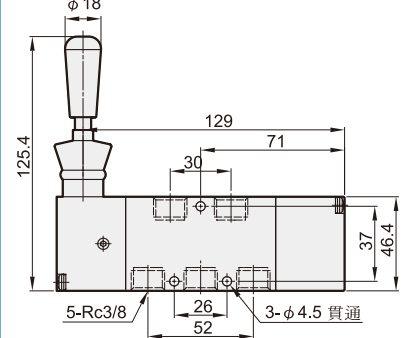

MVHB-300 外觀尺寸

手動閥

Mindman