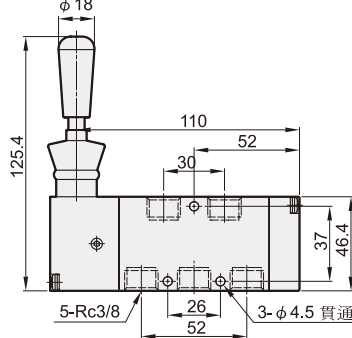

MVHB-300 外觀尺寸

手動閥

Mindman