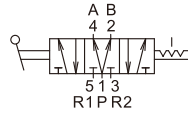

訂購代號：

MVHB - 300V - 4TVC - SP - G

型號

本體寬度

4 : 4方向

無：5口2位
C：中間位置關閉(5口3位)
P：中間位置通氣(5口3位)
R：中間位置排氣(5口3位)

彈簧復歸型

配管口螺牙
無：Rc牙
G：G牙
NPT：NPT牙

MVHB-300-4TVP-SP

MVHB-300-4TVR-SP

MVHB-300 外觀尺寸

手動閥

MVHB-300V-4TV

MVHB-300V-4TV-SP

MVHB-300V-4TVC

MVHB-300V-4TVP