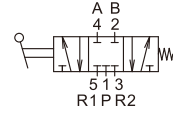

MVHB-300V-4TVC-SP

MVHB-300V-4TVP-SP