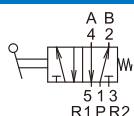

MVHB-300-4TV-SP