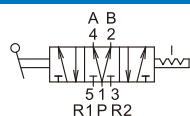

訂購代號：

MVHB - 300V - 4TVC - SP - G

型號

本體寬度

4 : 4方向

無：5口2位
C：中間位置關閉(5口3位)
P：中間位置通氣(5口3位)
R：中間位置排氣(5口3位)

彈簧復歸型

配管口螺牙
無：Rc牙
G：G牙
NPT：NPT牙

無：標準型
V：直立型

※ V型可搭配 MVSE-300 連座使用 (請參A-31頁)

MVHB-300-4TV

MVHB-300-4TV-SP

MVHB-300-4TVC

MVHB-300-4TVP

MVHB-300-4TVR

MVHB-300-4TVC-SP

MVHB-300-4TVP-SP

MVHB-300-4TVR-SP

MVHB-300 外觀尺寸

手動閥

MVHB-300V-4TV

MVHB-300V-4TV-SP

MVHB-300V-4TVC

MVHB-300V-4TVP