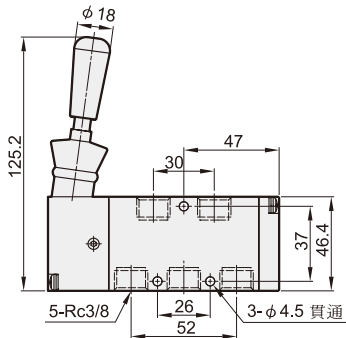

訂購代號：

MVHB - 300V - 4TVC - SP - G

型號

本體寬度

4 : 4方向

無：5口2位
C：中間位置關閉(5口3位)
P：中間位置通氣(5口3位)
R：中間位置排氣(5口3位)

彈簧復歸型

配管口螺牙
無：Rc牙
G：G牙
NPT：NPT牙

MVHB-300-4TVP-SP

MVHB-300-4TVR-SP

MVHB-300 外觀尺寸

手動閥

MVHB-300V-4TV

MVHB-300V-4TV-SP

MVHB-300V-4TVC

MVHB-300V-4TVP