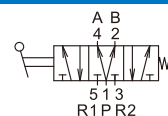

訂購代號：

MVHB - 300V - 4TVC - SP - G

型號

本體寬度

4 : 4方向

無：5口2位
C：中間位置關閉(5口3位)
P：中間位置通氣(5口3位)
R：中間位置排氣(5口3位)

彈簧復歸型

配管口螺牙
無：Rc牙
G：G牙
NPT：NPT牙

無：標準型
V：直立型

※ V型可搭配 MVSE-300 連座使用 (請參A-31頁)

MVHB-300-4TV

MVHB-300-4TV-SP

MVHB-300-4TVC

MVHB-300-4TVP

MVHB-300-4TVR

MVHB-300-4TVC-SP

MVHB-300-4TVP-SP

MVHB-300-4TVR-SP

MVHB-300 外觀尺寸

手動閥

MVHB-300V-4TV

MVHB-300V-4TV-SP

MVHB-300V-4TVC

MVHB-300V-4TVP