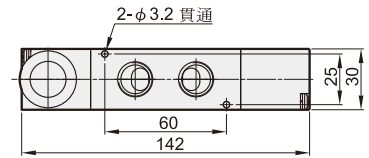

MVHB-300 外觀尺寸

手動閥

Mindman