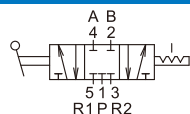

訂購代號：

MVHB - 300V - 4TVC - SP - G

型號

本體寬度

4 : 4方向

無：5口2位
C：中間位置關閉(5口3位)
P：中間位置通氣(5口3位)
R：中間位置排氣(5口3位)

彈簧復歸型

配管口螺牙
無：Rc牙
G：G牙
NPT：NPT牙

無：標準型
V：直立型

※ V型可搭配 MVSE-300 連座使用 (請參A-31頁)

MVHB-300-4TV

MVHB-300-4TV-SP

MVHB-300-4TVC

MVHB-300-4TVP

MVHB-300-4TVR

MVHB-300-4TVC-SP

MVHB-300-4TVP-SP

MVHB-300-4TVR-SP

MVHB-300 外觀尺寸

手動閥

MVHB-300V-4TV

MVHB-300V-4TV-SP

MVHB-300V-4TVC

MVHB-300V-4TVP