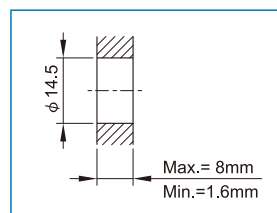

MVHD-220 系列

手動閥

規格：

型號	MVHD-220-3P	MVHD-220-4P
配管口徑代號	8A	6A, 8A
配管口徑尺寸	Rc1/4	Rc1/8, Rc1/4
方口數	3口	5口
位置數	2位置	
使用流體	空氣	
使用壓力範圍	0~0.8 MPa	
有效斷面積	18 mm ²	
周圍溫度	-5~+50°C (不凍結)	
重量	199 g	180 g

訂購代號：

安裝孔徑 & 板厚：

MVHD-220-3P