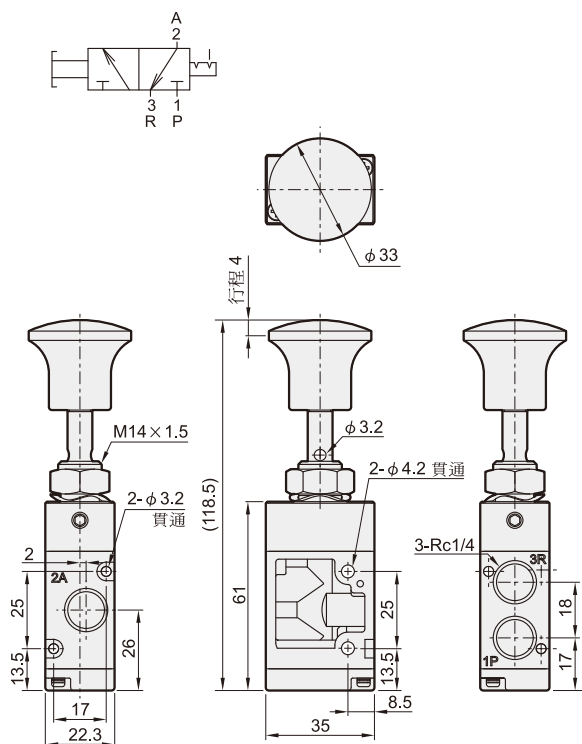

MVHD-220 系列

手動閥

規格：

型號	MVHD-220-3P	MVHD-220-4P
配管口徑代號	8A	6A, 8A
配管口徑尺寸	Rc1/4	Rc1/8, Rc1/4
方口數	3口	5口
位置數	2位置	
使用流體	空氣	
使用壓力範圍	0~0.8 MPa	
有效斷面積	18 mm ²	
周圍溫度	-5~+50°C (不凍結)	
重量	199 g	180 g

訂購代號：

安裝孔徑 & 板厚：

MVHD-220-3P

MVHD-220-4P

Mindman