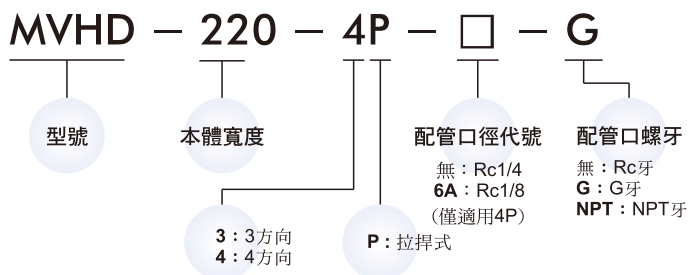

MVHD-220 系列

手動閥

規格：

型號	MVHD-220-3P	MVHD-220-4P
配管口徑代號	8A	6A, 8A
配管口徑尺寸	Rc1/4	Rc1/8, Rc1/4
方口數	3口	5口
位置數	2位置	
使用流體	空氣	
使用壓力範圍	0~0.8 MPa	
有效斷面積	18 mm ²	
周圍溫度	-5~+50°C (不凍結)	
重量	199 g	180 g

訂購代號：

安裝孔徑 & 板厚：

MVHD-220-3P