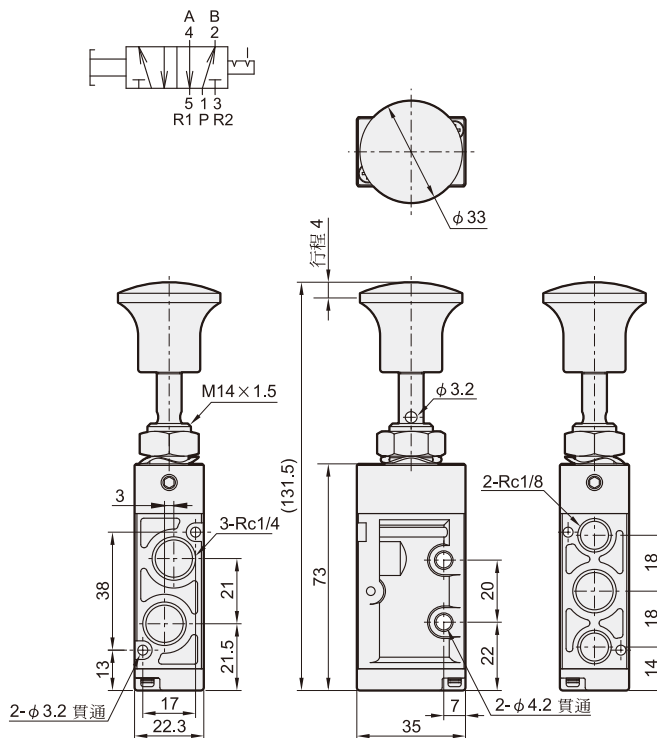

MVHD-220 系列

手動閥

規格：

型號	MVHD-220-3P	MVHD-220-4P
配管口徑代號	8A	6A, 8A
配管口徑尺寸	Rc1/4	Rc1/8, Rc1/4
方口數	3口	5口
位置數	2位置	
使用流體	空氣	
使用壓力範圍	0~0.8 MPa	
有效斷面積	18 mm ²	
周圍溫度	-5~+50°C (不凍結)	
重量	199 g	180 g

訂購代號：

安裝孔徑 & 板厚：

MVHD-220-3P

MVHD-220-4P

Mindman