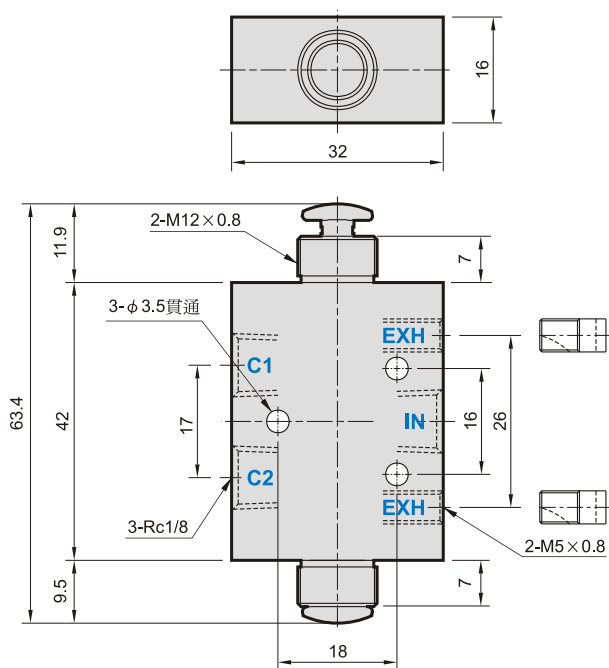

MVHA-41* 系列

手動閥

規格：

型號	MVHA-41V	MVHA-41P	MVHA-41PP
配管口徑代號	6A		
配管口徑尺寸	Rc1/8		
方口數	5口		
位置數	2位置		
使用流體	空氣		
使用壓力範圍	0~0.9 MPa		
有效斷面積	5.5 mm ²		
周圍溫度	-5~+60℃ (不凍結)		
重量	64 g	58 g	76 g

訂購代號：

MVHA - 41V - G

型號

4 : 4方向

V : 凸輪式搖桿型
P : 單側按鈕型
PP : 雙側按鈕型

配管口螺牙
無 : Rc牙
G : G牙
NPT : NPT牙

MVHA-41V

MVHA-41* 外觀尺寸

手動閥

MVHA-41P

MVHA-41PP

Mindman