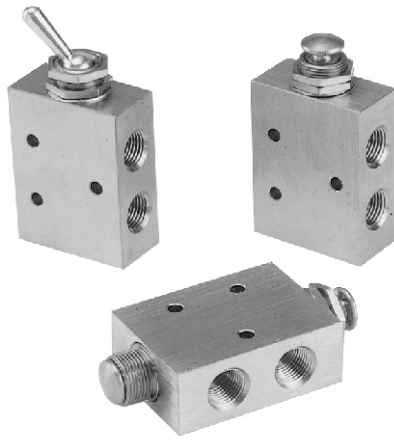

MVHA-41* 系列

手動閥

規格：

型號	MVHA-41V	MVHA-41P	MVHA-41PP
配管口徑代號	6A		
配管口徑尺寸	Rc1/8		
方口數	5口		
位置數	2位置		
使用流體	空氣		
使用壓力範圍	0~0.9 MPa		
有效斷面積	5.5 mm ²		
周圍溫度	-5~+60℃ (不凍結)		
重量	64 g	58 g	76 g

訂購代號：

MVHA - 41V - G

型號

4 : 4方向

V : 凸輪式搖桿型
P : 單側按鈕型
PP : 雙側按鈕型

配管口螺牙
無 : Rc牙
G : G牙
NPT : NPT牙

MVHA-41V

MVHA-41* 外觀尺寸

手動閥

MVHA-41P

MVHA-41PP

Mindman