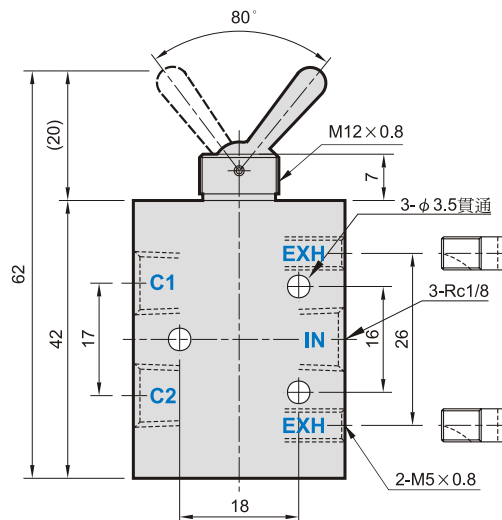

MVHA-41* 系列

手動閥

規格：

型號	MVHA-41V	MVHA-41P	MVHA-41PP
配管口徑代號	6A		
配管口徑尺寸	Rc1/8		
方口數	5口		
位置數	2位置		
使用流體	空氣		
使用壓力範圍	0~0.9 MPa		
有效斷面積	5.5 mm ²		
周圍溫度	-5~+60℃ (不凍結)		
重量	64 g	58 g	76 g

訂購代號：

MVHA - 41V - G

型號

4 : 4方向

V : 凸輪式搖桿型
P : 單側按鈕型
PP : 雙側按鈕型

配管口螺牙
無 : Rc牙
G : G牙
NPT : NPT牙

MVHA-41V

MVHA-41* 外觀尺寸

手動閥

MVHA-41P

MVHA-41PP

Mindman