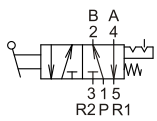

MVHA-41* 系列

手動閥

規格：

型號	MVHA-41V	MVHA-41P	MVHA-41PP
配管口徑代號	6A		
配管口徑尺寸	Rc1/8		
方口數	5口		
位置數	2位置		
使用流體	空氣		
使用壓力範圍	0~0.9 MPa		
有效斷面積	5.5 mm ²		
周圍溫度	-5~+60℃ (不凍結)		
重量	64 g	58 g	76 g

訂購代號：

MVHA - 41V - G

型號

4 : 4方向

V : 凸輪式搖桿型
P : 單側按鈕型
PP : 雙側按鈕型

配管口螺牙
無 : Rc牙
G : G牙
NPT : NPT牙

MVHA-41V

MVHA-41* 外觀尺寸

手動閥

MVHA-41P

MVHA-41PP

Mindman