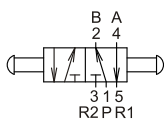

MVHA-41* 系列

手動閥

規格：

型號	MVHA-41V	MVHA-41P	MVHA-41PP
配管口徑代號	6A		
配管口徑尺寸	Rc1/8		
方口數	5口		
位置數	2位置		
使用流體	空氣		
使用壓力範圍	0~0.9 MPa		
有效斷面積	5.5 mm ²		
周圍溫度	-5~+60℃ (不凍結)		
重量	64 g	58 g	76 g

訂購代號：

MVHA - 41V - G

型號

4 : 4方向

V : 凸輪式搖桿型
P : 單側按鈕型
PP : 雙側按鈕型

配管口螺牙
無 : Rc牙
G : G牙
NPT : NPT牙

MVHA-41V

MVHA-41* 外觀尺寸

手動閥

MVHA-41P

MVHA-41PP

Mindman