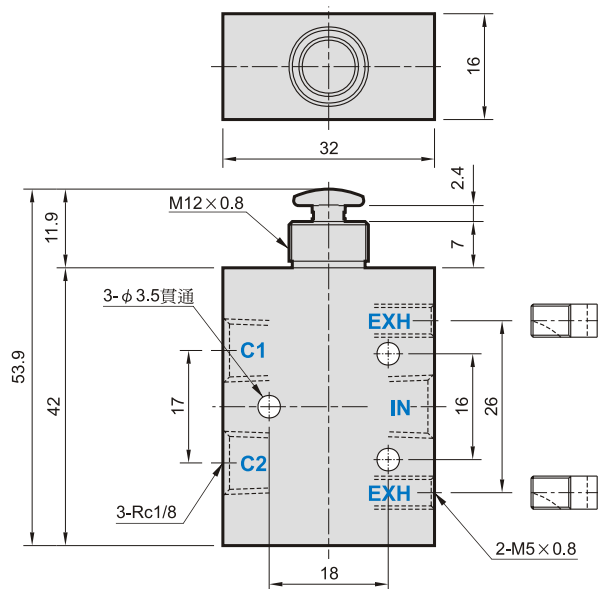

MVHA-41* 系列

手動閥

規格：

型號	MVHA-41V	MVHA-41P	MVHA-41PP
配管口徑代號	6A		
配管口徑尺寸	Rc1/8		
方口數	5口		
位置數	2位置		
使用流體	空氣		
使用壓力範圍	0~0.9 MPa		
有效斷面積	5.5 mm ²		
周圍溫度	-5~+60℃ (不凍結)		
重量	64 g	58 g	76 g

訂購代號：

MVHA - 41V - G

型號

4 : 4方向

V : 凸輪式搖桿型
P : 單側按鈕型
PP : 雙側按鈕型

配管口螺牙
無 : Rc牙
G : G牙
NPT : NPT牙

MVHA-41V

MVHA-41* 外觀尺寸

手動閥

MVHA-41P

MVHA-41PP

Mindman