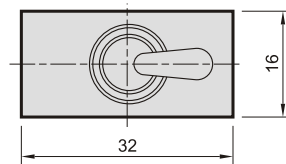

MVHA-41* 系列

手動閥

規格：

型號	MVHA-41V	MVHA-41P	MVHA-41PP
配管口徑代號	6A		
配管口徑尺寸	Rc1/8		
方口數	5口		
位置數	2位置		
使用流體	空氣		
使用壓力範圍	0~0.9 MPa		
有效斷面積	5.5 mm ²		
周圍溫度	-5~+60℃ (不凍結)		
重量	64 g	58 g	76 g

訂購代號：

MVHA - 41V - G

型號

4 : 4方向

V : 凸輪式搖桿型
P : 單側按鈕型
PP : 雙側按鈕型

配管口螺牙
無 : Rc牙
G : G牙
NPT : NPT牙

MVHA-41V

MVHA-41* 外觀尺寸

手動閥

MVHA-41P

MVHA-41PP

Mindman