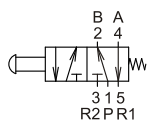

MVHA-41* 系列

手動閥

規格：

型號	MVHA-41V	MVHA-41P	MVHA-41PP
配管口徑代號	6A		
配管口徑尺寸	Rc1/8		
方口數	5口		
位置數	2位置		
使用流體	空氣		
使用壓力範圍	0~0.9 MPa		
有效斷面積	5.5 mm ²		
周圍溫度	-5~+60℃ (不凍結)		
重量	64 g	58 g	76 g

訂購代號：

MVHA - 41V - G

型號

4 : 4方向

V : 凸輪式搖桿型
P : 單側按鈕型
PP : 雙側按鈕型

配管口螺牙
無 : Rc牙
G : G牙
NPT : NPT牙

MVHA-41V

MVHA-41* 外觀尺寸

手動閥

MVHA-41P

MVHA-41PP

Mindman