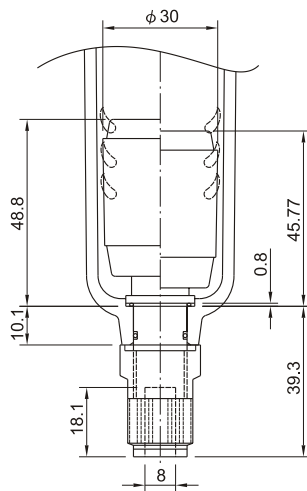

# MADV300 / FMRF300 系列

自動排水閥

規格：

型號	MADV300
使用壓力範圍	0.05~1 MPa
耐壓力	1.5 MPa
周圍溫度	-5~+60°C (不凍結)

訂購代號：

**MADV300**

型號

MA\*\*300適用

規格：

型號	FMRF300
使用壓力範圍	0.15~1 MPa
耐壓力	1.5 MPa
周圍溫度	-5~+60°C (不凍結)

訂購代號：

**FMRF300 — AD — U**

※適用三點組合

MA\*\*300 / 302系列

MA\*\*400系列

MA\*\*401 / 403系列