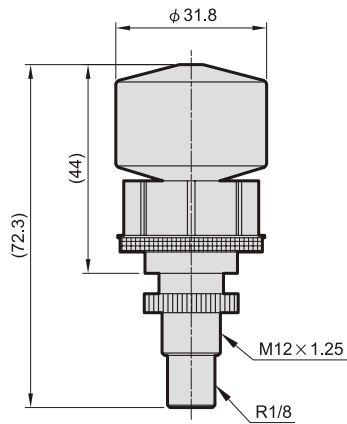

# MADV300 / FMRF300 系列

自動排水閥

規格：

型號	MADV300
使用壓力範圍	0.05~1 MPa
耐壓力	1.5 MPa
周圍溫度	-5~+60°C (不凍結)

訂購代號：

**MADV300**

型號

MA\*\*300適用

規格：

型號	FMRF300
使用壓力範圍	0.15~1 MPa
耐壓力	1.5 MPa
周圍溫度	-5~+60°C (不凍結)

訂購代號：

**FMRF300 — AD — U**

※適用三點組合

MA\*\*300 / 302系列

MA\*\*400系列

MA\*\*401 / 403系列