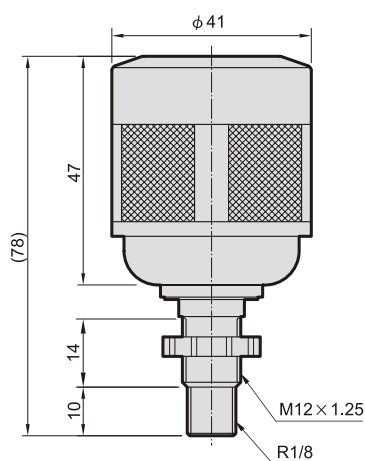

MADV400 系列

自動排水閥

Mindman

規格：

型號	MADV400
使用壓力範圍	0.05~1 MPa
耐壓力	1.5 MPa
周圍溫度	-5~+60℃ (不凍結)

訂購代號：

MADV400 – WB

型號

型式
WA
WB

WA

WB

Mindman