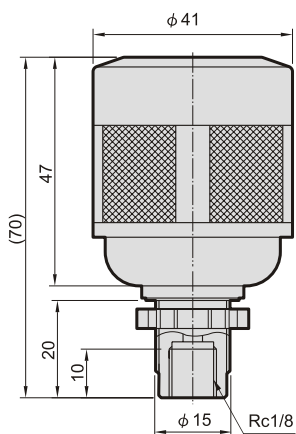

MADV400 系列

自動排水閥

Mindman

規格：

型號	MADV400
使用壓力範圍	0.05~1 MPa
耐壓力	1.5 MPa
周圍溫度	-5~+60℃ (不凍結)

訂購代號：

MADV400 – WB

型號

型式
WA
WB

WA

WB

Mindman