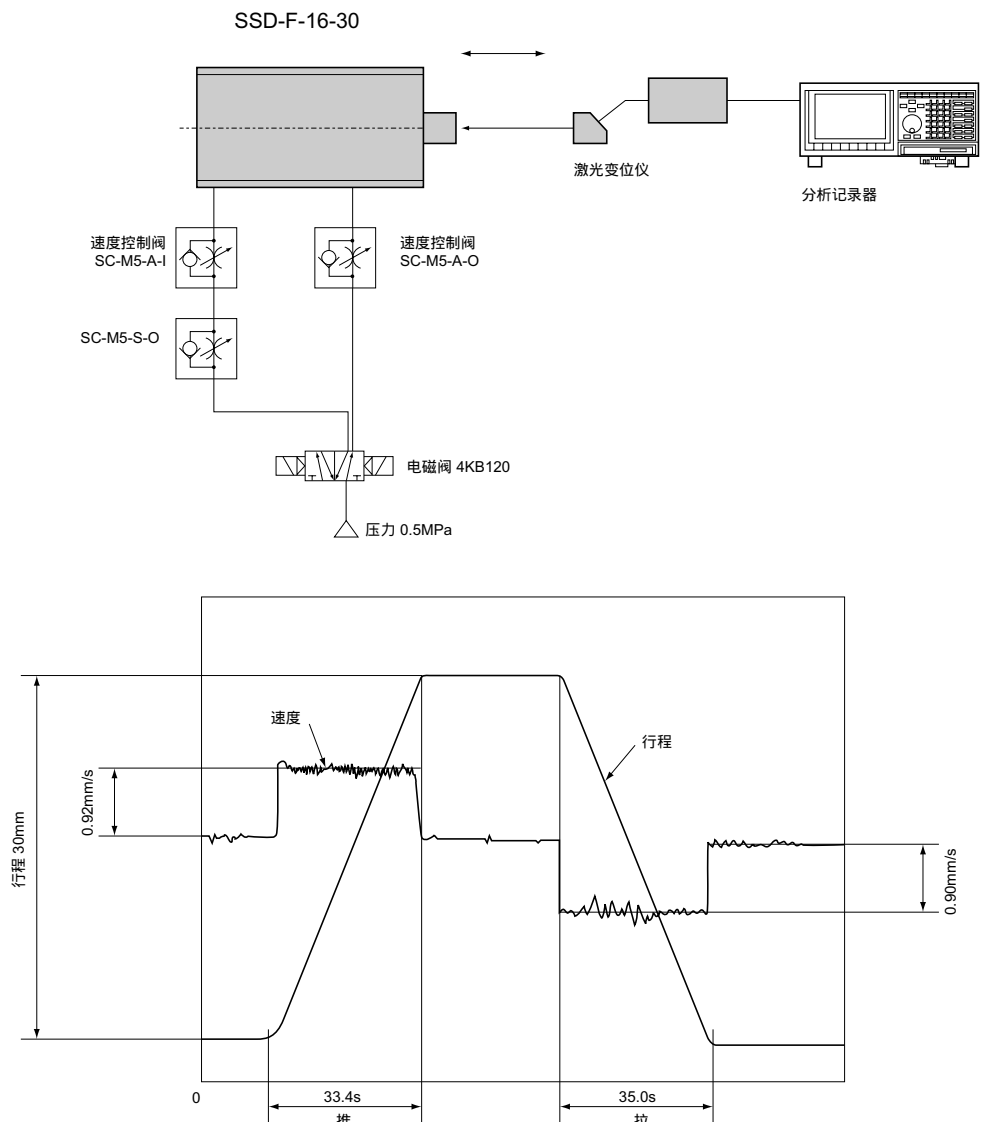

### 标准行程表

SSD-F

d 标准行程 (mm)		适用内径									
行程 (mm)		12	16	20	25	32	40	50	63	80	100
5	5										
10	10										
15	15										
20	20										
25	25										
30	30										
40	40										
50	50										

SSD-KF

d 标准行程 (mm)		适用内径									
行程 (mm)		12	16	20	25	32	40	50	63	80	100
5	5										
10	10										
15	15										
20	20										
25	25										
30	30										
40	40										
50	50										
60	60										
70	70										
80	80										
90	90										
100	100										

### 检测数据

### 检测方法

- SCP 2
- CMK2
- CMA2
- SCM
- SCA2
- SCS
- CKV2
- CA/0V2
- CAT
- MDC2
- MVC
- SMD2
- MSD
- SSD
- FC
- ULK
- JSK/M2
- JSC3
- JSB3
- UCAC
- STS/L
- LCS
- LCY
- STR2
- UCA2
- STK
- RCC2
- USSD
- USC
- MFC
- GLC
- SHC
- CAC3
- HCM
- HCA
- SRL2
- SRG
- SRM
- SRT
- SRB2
- MRL2
- MRG2
- SM-25