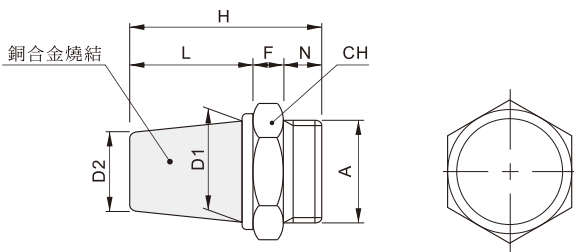

MSL / MSLC2 / MJBV 系列

銅質消音器 / 消音節流閥 / 止逆閥

Mindman

訂購代號：

MSL-B

MSL-B

型號	A	CH	D1	D2	F	H	L	N
MSL-B-M5	M5	8	5	4	5	19	12	3
MSL-B-01	R1/8	12	8	7	6	24	14	4
MSL-B-02	R1/4	16	12	10	8	30	18	4
MSL-B-03	R3/8	18	14	11	9	35	21	5
MSL-B-04	R1/2	24	19	15	10	44	28	6
MSL-B-06	R3/4	30	25	20	10	50	32	8
MSL-B-08	R1	36	30	25	12	62	43	8

MSL-S

型號	A	CH	F	L	N
MSL-S-M5	M5	8	5	9.5	3
MSL-S-01	R1/8	12	6	12	4
MSL-S-02	R1/4	17	8	15	4
MSL-S-03	R3/8	19	9	17	5
MSL-S-04	R1/2	24	10	18.5	6
MSL-S-06	R3/4	30	10	21	8
MSL-S-08	R1	36	12	23	8

MSL-S

使用壓力範圍：0.1~0.7 MPa
耐壓力：1.5 MPa

MJBV*
止逆閥

訂購代號：
MJBV — 01 — □

- 型號
- 配管口徑
01 : 1/8"
02 : 1/4"
03 : 3/8"
04 : 1/2"
- 配管口螺牙
無 : Rc牙
G : G牙
NPT : NPT牙

型號	A	B	C
MJBV-01	1/8"	41	14
MJBV-02	1/4"	50	16
MJBV-03	3/8"	52	21
MJBV-04	1/2"	62.5	25

Mindman