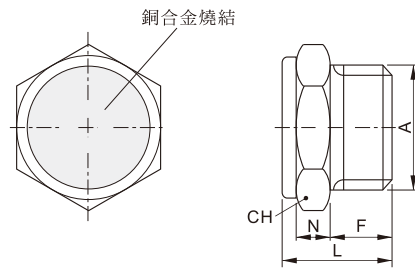

MSL / MSLC2 / MJBV 系列

銅質消音器 / 消音節流閥 / 止逆閥

Mindman

訂購代號：

MSL-B

MSL-B

型號	A	CH	D1	D2	F	H	L	N
MSL-B-M5	M5	8	5	4	5	19	12	3
MSL-B-01	R1/8	12	8	7	6	24	14	4
MSL-B-02	R1/4	16	12	10	8	30	18	4
MSL-B-03	R3/8	18	14	11	9	35	21	5
MSL-B-04	R1/2	24	19	15	10	44	28	6
MSL-B-06	R3/4	30	25	20	10	50	32	8
MSL-B-08	R1	36	30	25	12	62	43	8

MSL-S

型號	A	CH	F	L	N
MSL-S-M5	M5	8	5	9.5	3
MSL-S-01	R1/8	12	6	12	4
MSL-S-02	R1/4	17	8	15	4
MSL-S-03	R3/8	19	9	17	5
MSL-S-04	R1/2	24	10	18.5	6
MSL-S-06	R3/4	30	10	21	8
MSL-S-08	R1	36	12	23	8

MSL-S

使用壓力範圍：0.1~0.7 MPa
耐壓力：1.5 MPa

MJBV*
止逆閥

訂購代號：
MJBV — 01 — □

- 型號
- 配管口徑
01 : 1/8"
02 : 1/4"
03 : 3/8"
04 : 1/2"
- 配管口螺牙
無 : Rc牙
G : G牙
NPT : NPT牙

型號	A	B	C
MJBV-01	1/8"	41	14
MJBV-02	1/4"	50	16
MJBV-03	3/8"	52	21
MJBV-04	1/2"	62.5	25

Mindman