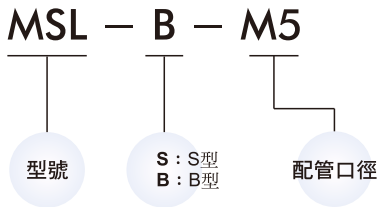

MSL / MSLC2 / MJBV 系列

銅質消音器 / 消音節流閥 / 止逆閥

Mindman

訂購代號：

MSL-B

MSL-B

型號	A	CH	D1	D2	F	H	L	N
MSL-B-M5	M5	8	5	4	5	19	12	3
MSL-B-01	R1/8	12	8	7	6	24	14	4
MSL-B-02	R1/4	16	12	10	8	30	18	4
MSL-B-03	R3/8	18	14	11	9	35	21	5
MSL-B-04	R1/2	24	19	15	10	44	28	6
MSL-B-06	R3/4	30	25	20	10	50	32	8
MSL-B-08	R1	36	30	25	12	62	43	8

MSL-S

型號	A	CH	F	L	N
MSL-S-M5	M5	8	5	9.5	3
MSL-S-01	R1/8	12	6	12	4
MSL-S-02	R1/4	17	8	15	4
MSL-S-03	R3/8	19	9	17	5
MSL-S-04	R1/2	24	10	18.5	6
MSL-S-06	R3/4	30	10	21	8
MSL-S-08	R1	36	12	23	8

MSL-S

使用壓力範圍：0.1~0.7 MPa
耐壓力：1.5 MPa

MJBV*
止逆閥

訂購代號：
MJBV — 01 — □

- 型號
- 配管口徑
01 : 1/8"
02 : 1/4"
03 : 3/8"
04 : 1/2"
- 配管口螺牙
無 : Rc牙
G : G牙
NPT : NPT牙

型號	A	B	C
MJBV-01	1/8"	41	14
MJBV-02	1/4"	50	16
MJBV-03	3/8"	52	21
MJBV-04	1/2"	62.5	25

Mindman