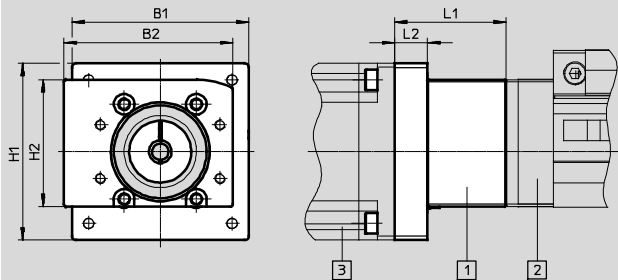

# 轴向安装组件 EAMM-A

技术参数

FESTO

尺寸

CAD 相关数据 → [www.festo.com](http://www.festo.com)

EGC-BS-...

图示:

- 1 轴向安装组件
- 2 丝杆式电缸
- 3 电机

型号	B1	B2	H1	H2	L1	L2
EAMM-A-S38-40A-G2	58	55	44	44	44	7
EAMM-A-S38-40G-G2	60	55	60	44	54	17
EAMM-A-S38-40P-G2	58	55	44	44	44.7	10.7
EAMM-A-S38-42A-G2	58	55	44	44	52	15
EAMM-A-S38-55A-G2	55	55	55	44	48	11
EAMM-A-S38-57A-G2	56	55	56	55	48	11
EAMM-A-S38-60P-G2	61.4	55	61.4	44	58	21
EAMM-A-S38-67A-G2	67	55	67	44	53	16
EAMM-A-S48-40G-G2	60	70	60	53	55	17
EAMM-A-S48-55A-G2	70	70	55	53	47.2	9.2
EAMM-A-S48-57A-G2	70	70	55	53	47.2	9.2
EAMM-A-S48-60G-G2	60	70	60	53	62.5	24.5
EAMM-A-S48-60H-G2	60	70	60	53	62.5	24.5
EAMM-A-S48-60P-G2	61.4	70	61.4	53	57.2	19.2
EAMM-A-S48-70A-G2	70	70	70	53	50.2	12.2
EAMM-A-S48-87A-G2	85.8	70	85.8	53	54	16
EAMM-A-S62-60G-G2	80	80	80	70	84.5	18
EAMM-A-S62-60H-G2	80	80	80	70	84.5	18
EAMM-A-S62-70A-G2	82	80	70	70	78.5	12
EAMM-A-S62-80G-G2	100	80	100	70	81	14.5
EAMM-A-S62-80P-G2	81.3	80	81.3	70	77	10.5
EAMM-A-S62-87A-G2	85.8	80	85.8	70	81.5	15
EAMM-A-S62-100A-G2	100.5	80	100.5	70	81	14.5
EAMM-A-S62-140A-G2	140	80	140	70	91	24.5
EAMM-A-S95-100A-G2	140	140	100	110	85.5	17
EAMM-A-S95-140A-G2	140	140	140	110	95.5	27