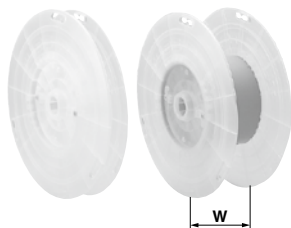

附属相关元件 管架及管筒

TB/TBR 系列

- 少占空间的紧凑尺寸。
- 仅移动管筒可简单设置。

- 管子的补充、更换简单。

管筒: TBR-1, 2, 3, 4

适合管子尺寸 mm	型号	W
4, 6	TBR-1	110
8	TBR-2	140
10	TBR-3	190
12	TBR-4	240

管架: TB-2

- KQ2
- KQB2
- KS
- KX
- KM
- KF
- M
- H/DL
- L/LL
- KC
- KK
- KK130
- DM
- KDM
- KB
- KR
- KA
- KQG2
- KG
- KFG2
- MS
- KKA
- KP
- LQ
- MQR
- T