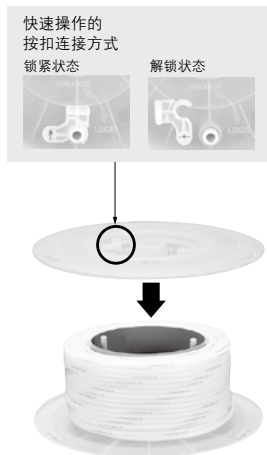

附属相关元件 管架及管筒

TB/TBR 系列

- 少占空间的紧凑尺寸。
- 仅移动管筒可简单设置。

- 管子的补充、更换简单。

管筒: TBR-1, 2, 3, 4

适合管子尺寸 mm	型号	W
4, 6	TBR-1	110
8	TBR-2	140
10	TBR-3	190
12	TBR-4	240

管架: TB-2

- KQ2
- KQB2
- KS
- KX
- KM
- KF
- M
- H/DL
- L/LL
- KC
- KK
- KK130
- DM
- KDM
- KB
- KR
- KA
- KQG2
- KG
- KFG2
- MS
- KKA
- KP
- LQ
- MQR
- T