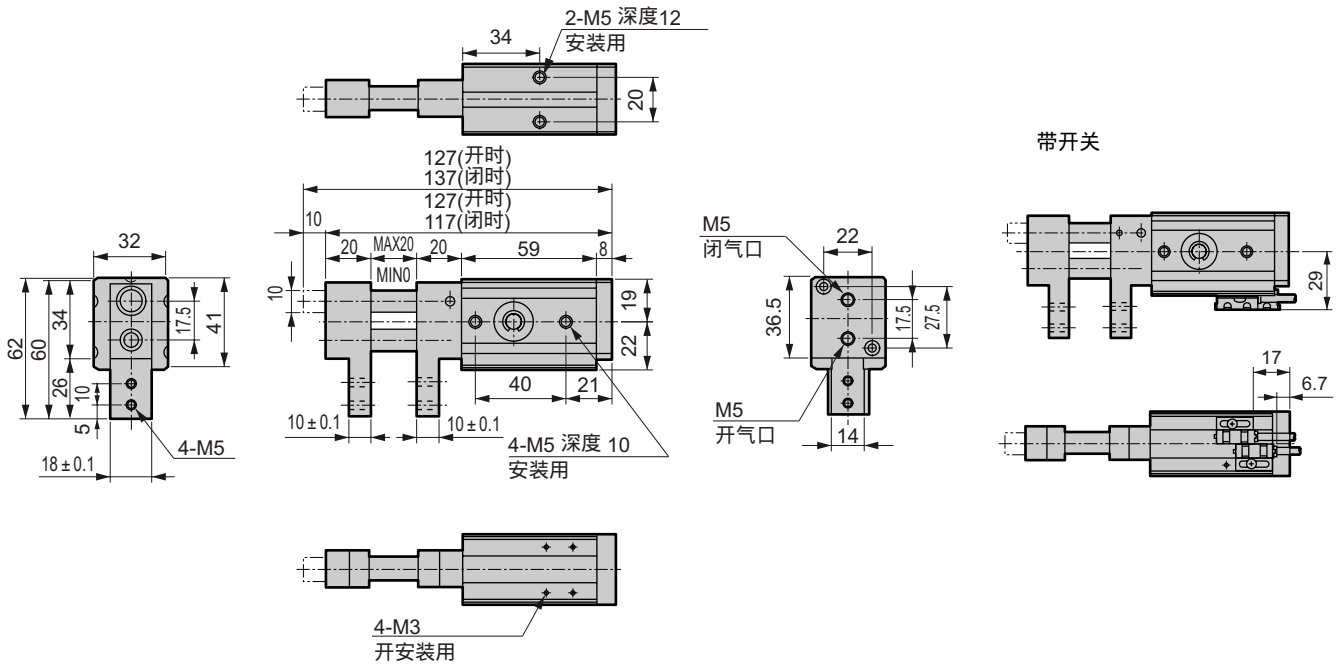

外形尺寸图

HCP-2CS 标准

 410页

带开关

HCP-3CS 标准

 410页

带开关

RRC
GRC
RV3
NHS
HR
LN
FH100
HAP
BSA2
BHA·BHG
LHA
LHAG
HKP
HLA·HLB
HLAG·HLBG
HEP
HCP
HMF
HMFB
HFP
HLC
HGP
FH500
HBL
HDL
HMD
HJL
BHE
CKG
CK
CKA
CKS
CKF
CKJ
CKL2
CKL2 - -HC
CKH2
CKLB2
NCK·SCK·FCK
FJ
FK
ABP
卧卡 式爪 平行 卡爪

外形尺寸图

HCP-4CS 标准

CAD 410页