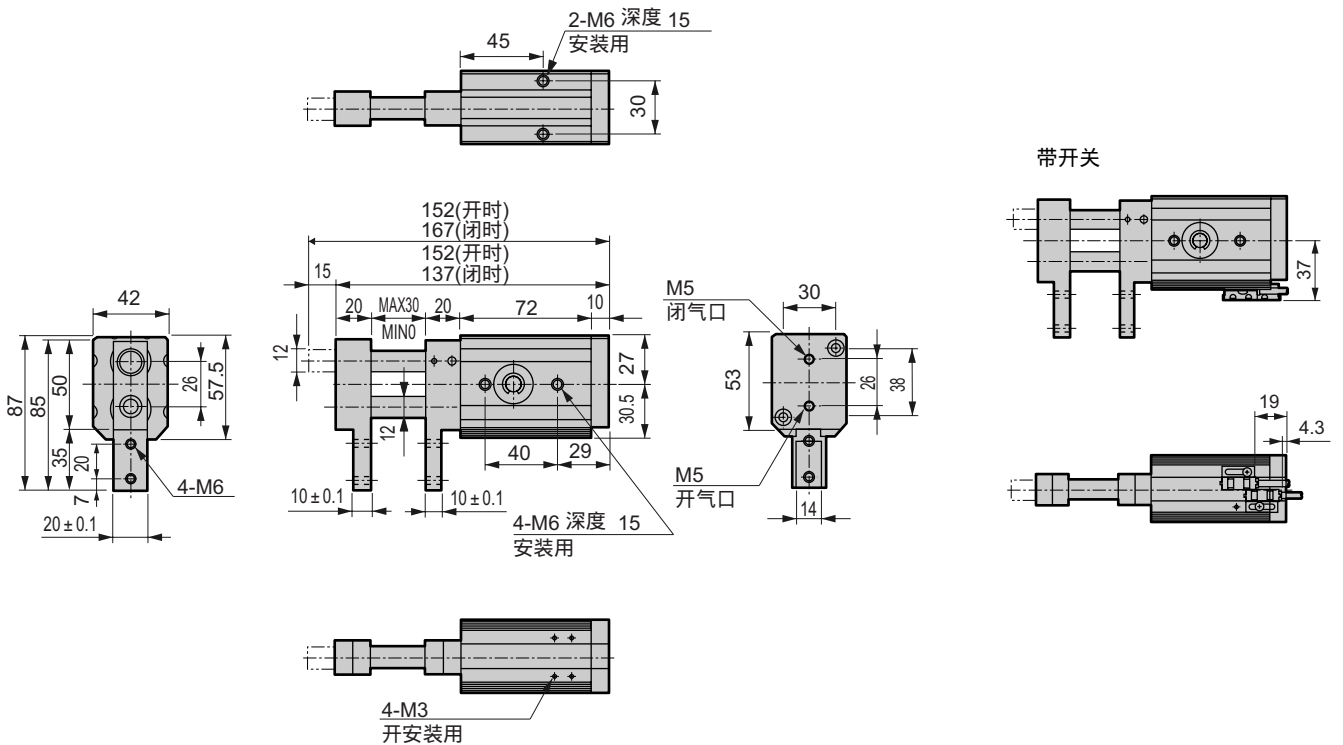

外形尺寸图

HCP-2CS 标准

 410页

带开关

HCP-3CS 标准

 410页

带开关

RRC
GRC
RV3
NHS
HR
LN
FH100
HAP
BSA2
BHA·BHG
LHA
LHAG
HKP
HLA·HLB
HLAG·HLBG
HEP
HCP
HMF
HMFB
HFP
HLC
HGP
FH500
HBL
HDL
HMD
HJL
BHE
CKG
CK
CKA
CKS
CKF
CKJ
CKL2
CKL2 - -HC
CKH2
CKLB2
NCK·SCK·FCK
FJ
FK
ABP
卧卡 式爪 平行 卡爪

外形尺寸图

HCP-4CS 标准

CAD 410页