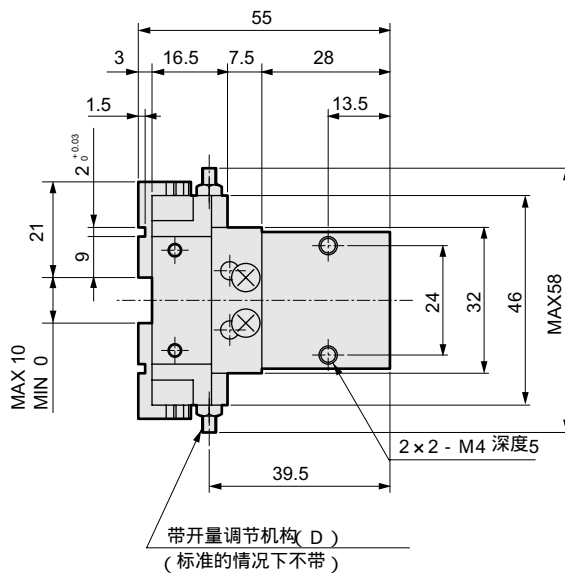

外形尺寸图

BHE-01CS(标准)
BHE-01CS-D(带开量调节机构)

 412页

BHE-01CS-E(带闭量调节机构)
BHE-01CS-DE(带闭量调节机构)

 412页

外形尺寸图

BHE-03CS(标准)
BHE-03CS-D(带开量调节机构)

412页

带开关

BHE-03CS-E(带闭量调节机构)
BHE-03CS-DE(带开闭量调节机构)

412页

带开关

- RRC
- GRC
- RV3
- NHS
- HR
- LN
- FH100
- HAP
- BSA2
- BHA·BHG
- LHA
- LHAG
- HKP
- HLA·HLB
- HLAG·HLBG
- HEP
- HCP
- HMF
- HMFB
- HFP
- HLC
- HGP
- FH500
- HBL
- HDL
- HMD
- HJL
- BHE**
- CKG
- CK
- CKA
- CKS
- CKF
- CKJ
- CKL2
- CKL2-HC
- CKH2
- CKLB2
- NCK·SCK·FCK
- FJ
- FK
- ABP
- 定卡
- 心爪
- 卡爪

外形尺寸图

BHE-04CS(标准)
BHE-04CS-D(带开量调节机构)

 412页

BHE-04CS-E(带闭量调节机构)
BHE-04CS-DE(带开闭量调节机构)

 412页

外形尺寸图

BHE-05CS(标准)
BHE-05CS-D(带开量调节机构)

 412页

外形尺寸图

BHE-06CS(标准)
BHE-06CS-D(带开量调节机构)

 412页

BHE-06CS-E(带闭量调节机构)
BHE-06CS-DE(带开量调节机构)

 412页