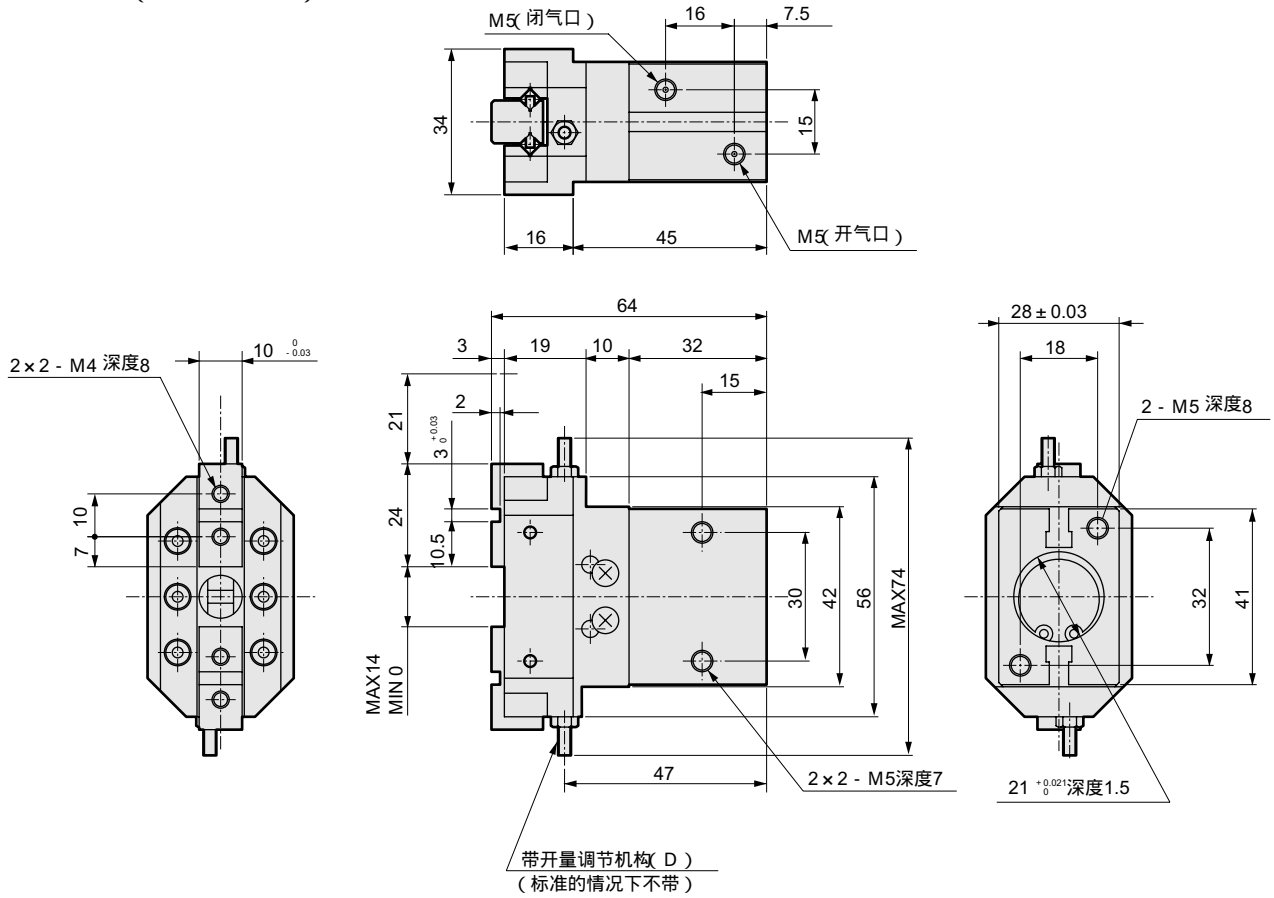

带开关

BHE-03CS-E(带闭量调节机构)
BHE-03CS-DE(带开闭量调节机构)

412页

带开关

- RRC
- GRC
- RV3
- NHS
- HR
- LN
- FH100
- HAP
- BSA2
- BHA·BHG
- LHA
- LHAG
- HKP
- HLA·HLB
- HLAG·HLBG
- HEP
- HCP
- HMF
- HMFB
- HFP
- HLC
- HGP
- FH500
- HBL
- HDL
- HMD
- HJL
- BHE**
- CKG
- CK
- CKA
- CKS
- CKF
- CKJ
- CKL2
- CKL2-HC
- CKH2
- CKLB2
- NCK·SCK·FCK
- FJ
- FK
- ABP
- 定卡
- 心爪
- 卡爪

外形尺寸图

BHE-04CS(标准)
BHE-04CS-D(带开量调节机构)

 412页

BHE-04CS-E(带闭量调节机构)
BHE-04CS-DE(带开闭量调节机构)

 412页

外形尺寸图

BHE-05CS(标准)
BHE-05CS-D(带开量调节机构)

 412页