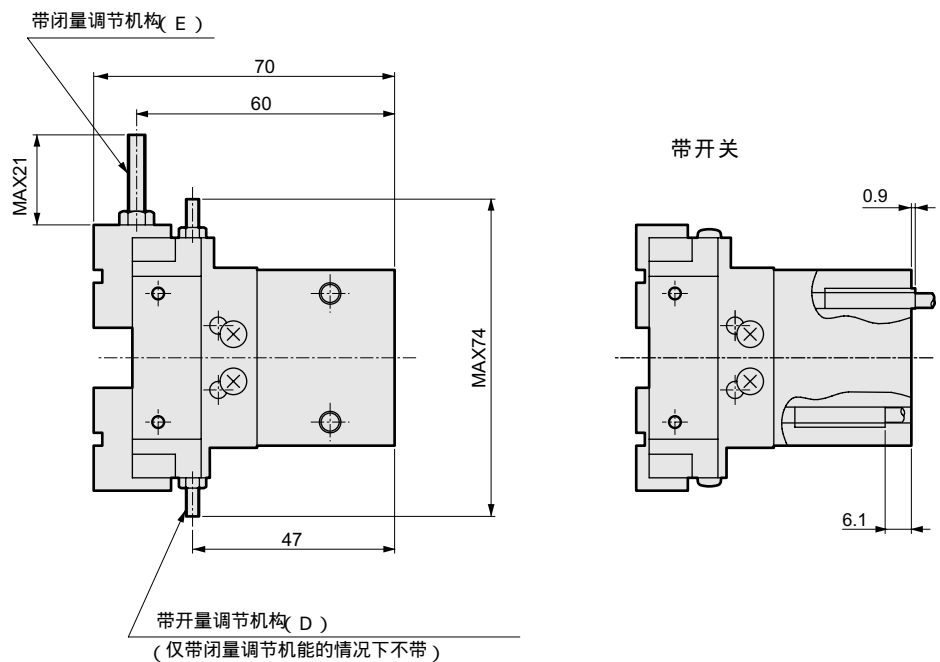

外形尺寸图

BHE-04CS(标准)
BHE-04CS-D(带开量调节机构)

 412页

BHE-04CS-E(带闭量调节机构)
BHE-04CS-DE(带开闭量调节机构)

 412页

外形尺寸图

BHE-05CS(标准)
BHE-05CS-D(带开量调节机构)

 412页