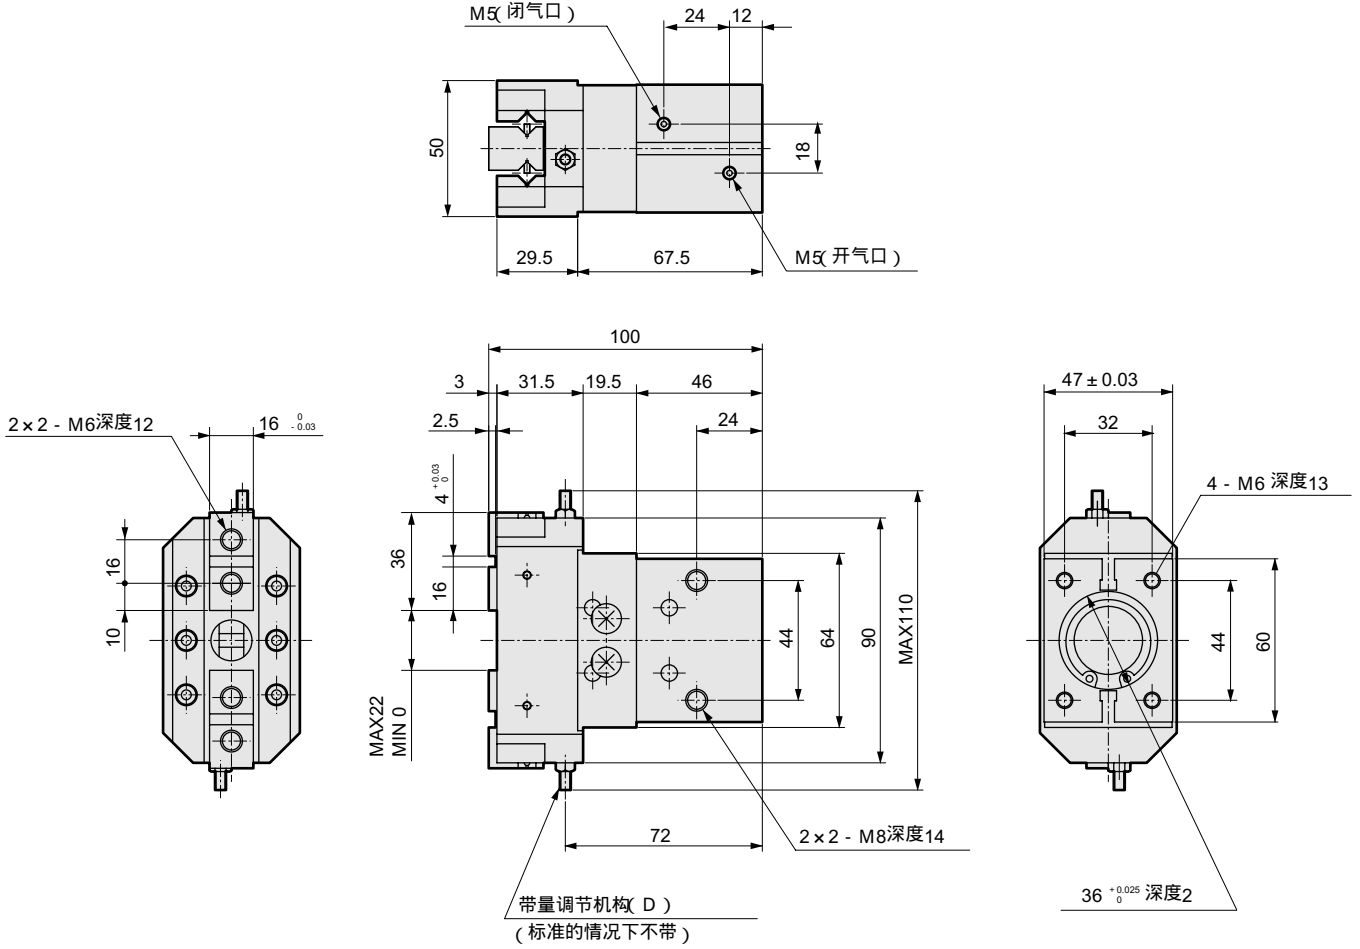

BHE-05CS-E(带闭量调节机构)
BHE-05CS-DE(带开闭量调节机构)

 412页

- RRC
- GRC
- RV3
- NHS
- HR
- LN
- FH100
- HAP
- BSA2
- BHA·BHG
- LHA
- LHAG
- HKP
- HLA·HLB
- HLAG·HLBG
- HEP
- HCP
- HMF
- HMFB
- HFP
- HLC
- HGP
- FH500
- HBL
- HDL
- HMD
- HJL
- BHE**
- CKG
- CK
- CKA
- CKS
- CKF
- CKJ
- CKL2
- CKL2 - -HC
- CKH2
- CKLB2
- NCK·SCK·FCK
- FJ
- FK
- ABP
- 定卡
- 心爪
- 卡爪

外形尺寸图

BHE-06CS(标准)
BHE-06CS-D(带开量调节机构)

 412页

BHE-06CS-E(带闭量调节机构)
BHE-06CS-DE(带开量调节机构)

 412页