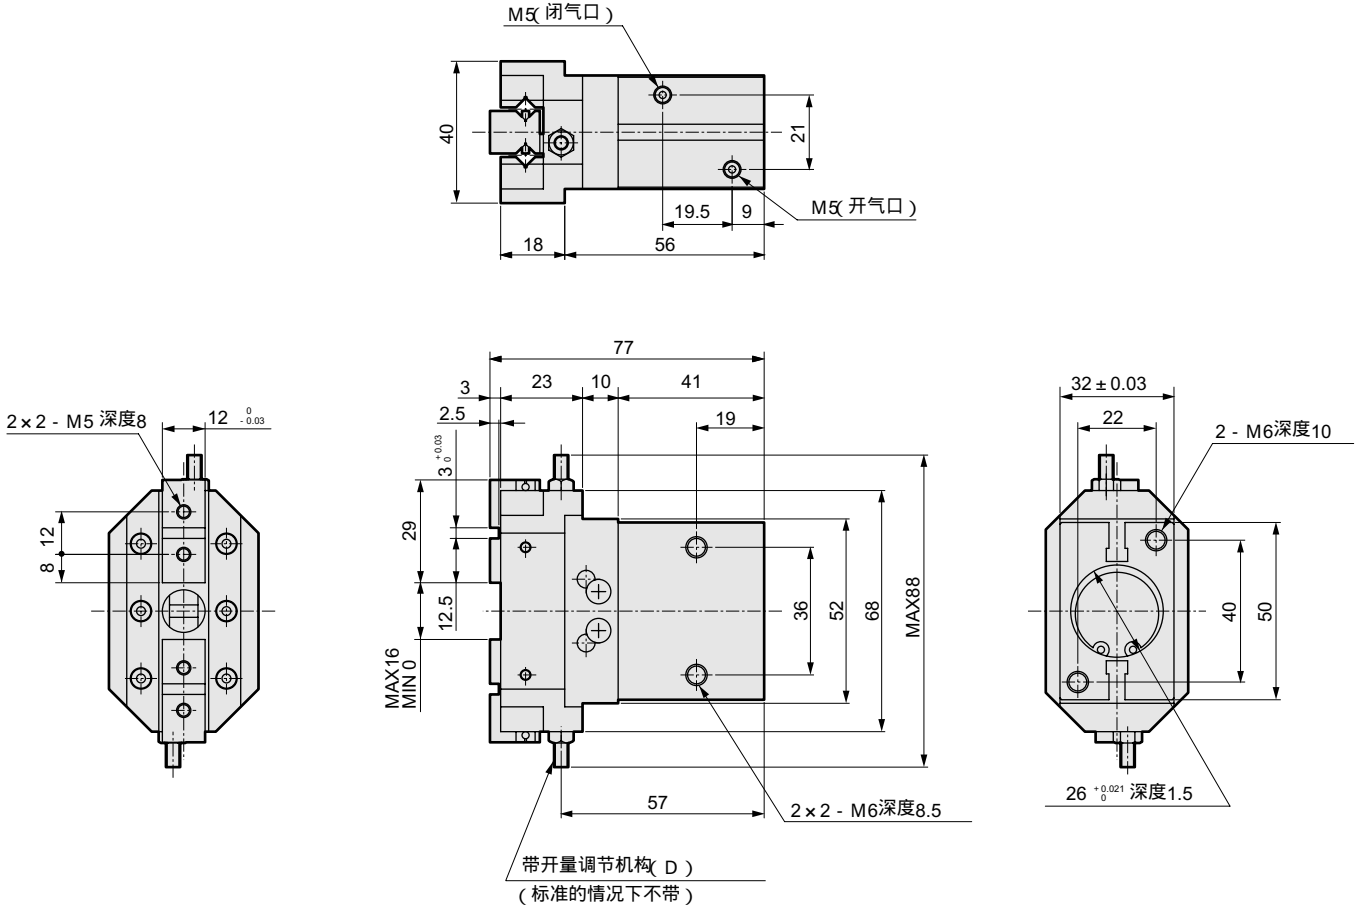

外形尺寸图

BHE-04CS(标准)
BHE-04CS-D(带开量调节机构)

 412页

BHE-04CS-E(带闭量调节机构)
BHE-04CS-DE(带开闭量调节机构)

 412页

外形尺寸图

BHE-05CS(标准)
BHE-05CS-D(带开量调节机构)

 412页