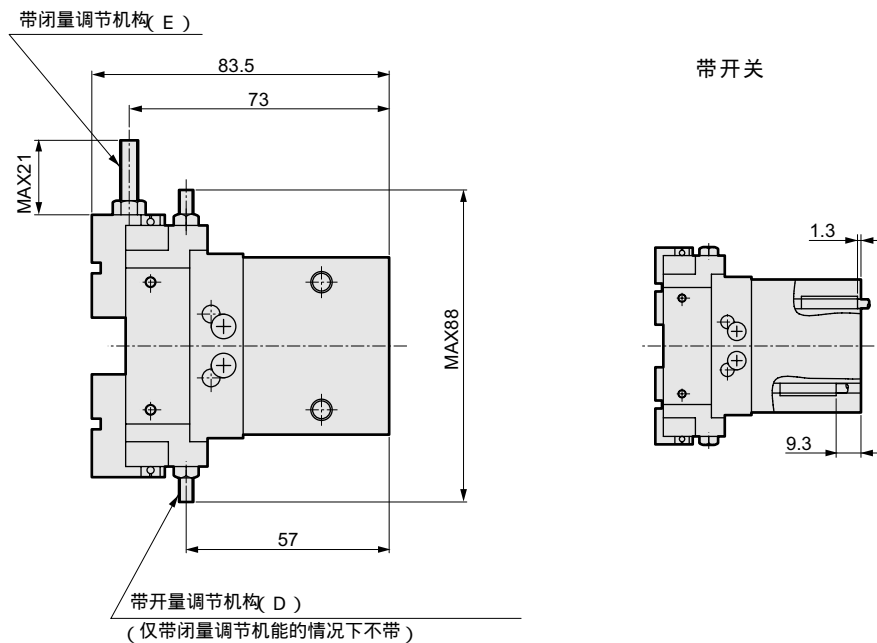

- RRC
- GRC
- RV3
- NHS
- HR
- LN
- FH100
- HAP
- BSA2
- BHA·BHG
- LHA
- LHAG
- HKP
- HLA·HLB
- HLAG·HLBG
- HEP
- HCP
- HMF
- HMFB
- HFP
- HLC
- HGP
- FH500
- HBL
- HDL
- HMD
- HJL
- **BHE**
- CKG
- CK
- CKA
- CKS
- CKF
- CKJ
- CKL2
- CKL2 - -HC
- CKH2
- CKLB2
- NCK·SCK·FCK
- FJ
- FK
- ABP
- 定卡
- 心爪
- 卡爪