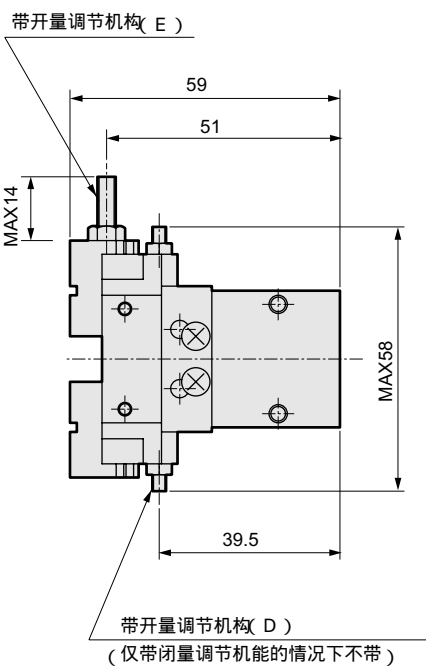

外形尺寸图

BHE-01CS(标准)
BHE-01CS-D(带开量调节机构)

 412页

BHE-01CS-E(带闭量调节机构)
BHE-01CS-DE(带闭量调节机构)

 412页

外形尺寸图

BHE-03CS(标准)
BHE-03CS-D(带开量调节机构)

412页

带开关

BHE-03CS-E(带闭量调节机构)
BHE-03CS-DE(带开闭量调节机构)

412页

带开关

- RRC
- GRC
- RV3
- NHS
- HR
- LN
- FH100
- HAP
- BSA2
- BHA·BHG
- LHA
- LHAG
- HKP
- HLA·HLB
- HLAG·HLBG
- HEP
- HCP
- HMF
- HMFB
- HFP
- HLC
- HGP
- FH500
- HBL
- HDL
- HMD
- HJL
- BHE**
- CKG
- CK
- CKA
- CKS
- CKF
- CKJ
- CKL2
- CKL2-HC
- CKH2
- CKLB2
- NCK·SCK·FCK
- FJ
- FK
- ABP
- 定卡
- 心爪
- 卡爪

外形尺寸图

BHE-04CS(标准)
BHE-04CS-D(带开量调节机构)

 412页

BHE-04CS-E(带闭量调节机构)
BHE-04CS-DE(带开闭量调节机构)

 412页

外形尺寸图

BHE-05CS(标准)
BHE-05CS-D(带开量调节机构)

 412页

外形尺寸图

BHE-06CS(标准)
BHE-06CS-D(带开量调节机构)

 412页

BHE-06CS-E(带闭量调节机构)
BHE-06CS-DE(带开量调节机构)

 412页