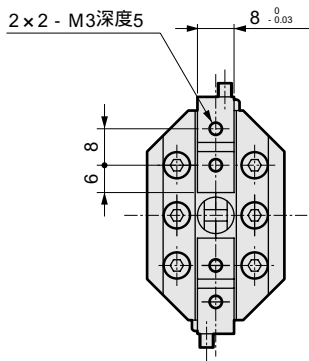

外形尺寸图

BHE-01CS(标准)
BHE-01CS-D(带开量调节机构)

 412页

BHE-01CS-E(带闭量调节机构)
BHE-01CS-DE(带闭量调节机构)

 412页

外形尺寸图

BHE-03CS(标准)
BHE-03CS-D(带开量调节机构)

412页

带开关

BHE-03CS-E(带闭量调节机构)
BHE-03CS-DE(带开闭量调节机构)

412页

带开关

- RRC
- GRC
- RV3
- NHS
- HR
- LN
- FH100
- HAP
- BSA2
- BHA·BHG
- LHA
- LHAG
- HKP
- HLA·HLB
- HLAG·HLBG
- HEP
- HCP
- HMF
- HMFB
- HFP
- HLC
- HGP
- FH500
- HBL
- HDL
- HMD
- HJL
- BHE**
- CKG
- CK
- CKA
- CKS
- CKF
- CKJ
- CKL2
- CKL2-HC
- CKH2
- CKLB2
- NCK·SCK·FCK
- FJ
- FK
- ABP
- 定卡
- 心爪
- 卡爪

外形尺寸图

BHE-04CS(标准)
BHE-04CS-D(带开量调节机构)

 412页

BHE-04CS-E(带闭量调节机构)
BHE-04CS-DE(带开闭量调节机构)

 412页

外形尺寸图

BHE-05CS(标准)
BHE-05CS-D(带开量调节机构)

 412页