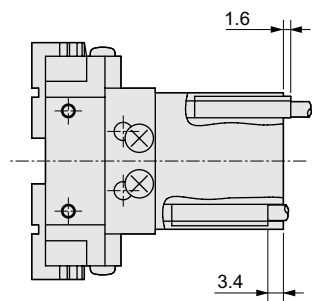

外形尺寸图

BHE-01CS(标准)
BHE-01CS-D(带开量调节机构)

 412页

BHE-01CS-E(带闭量调节机构)
BHE-01CS-DE(带闭量调节机构)

 412页

外形尺寸图

BHE-03CS(标准)
BHE-03CS-D(带开量调节机构)

412页

带开关

BHE-03CS-E(带闭量调节机构)
BHE-03CS-DE(带开闭量调节机构)

412页

带开关

- RRC
- GRC
- RV3
- NHS
- HR
- LN
- FH100
- HAP
- BSA2
- BHA·BHG
- LHA
- LHAG
- HKP
- HLA·HLB
- HLAG·HLBG
- HEP
- HCP
- HMF
- HMFB
- HFP
- HLC
- HGP
- FH500
- HBL
- HDL
- HMD
- HJL
- BHE**
- CKG
- CK
- CKA
- CKS
- CKF
- CKJ
- CKL2
- CKL2-HC
- CKH2
- CKLB2
- NCK·SCK·FCK
- FJ
- FK
- ABP
- 定卡
- 心爪
- 卡爪

外形尺寸图

BHE-04CS(标准)
BHE-04CS-D(带开量调节机构)

 412页

BHE-04CS-E(带闭量调节机构)
BHE-04CS-DE(带开闭量调节机构)

 412页

外形尺寸图

BHE-05CS(标准)
BHE-05CS-D(带开量调节机构)

 412页