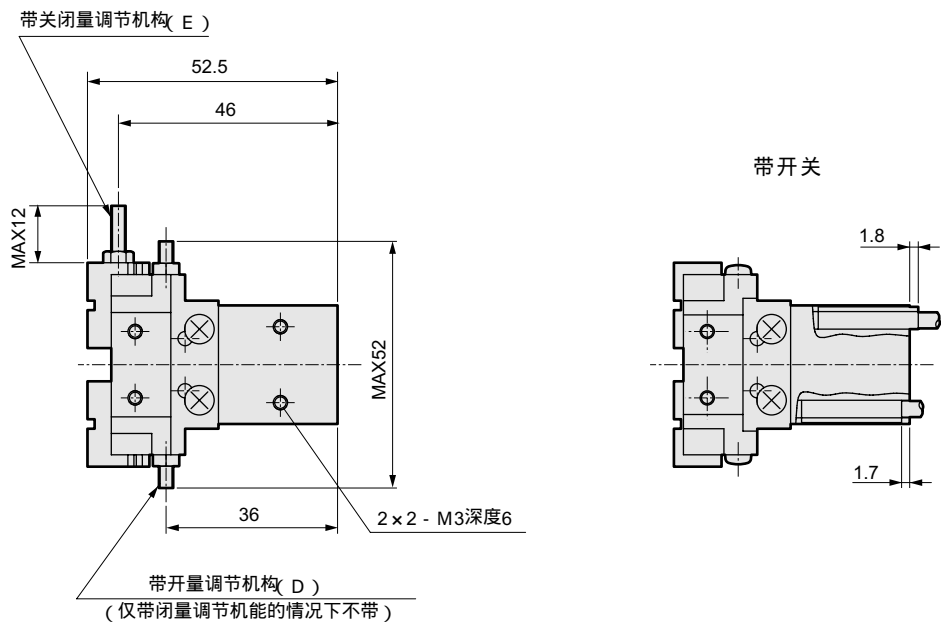

外形尺寸图

BHE-01CS(标准)
BHE-01CS-D(带开量调节机构)

 412页

BHE-01CS-E(带闭量调节机构)
BHE-01CS-DE(带闭量调节机构)

 412页

外形尺寸图

BHE-03CS(标准)
BHE-03CS-D(带开量调节机构)

412页

带开关

BHE-03CS-E(带闭量调节机构)
BHE-03CS-DE(带开闭量调节机构)

412页

带开关

- RRC
- GRC
- RV3
- NHS
- HR
- LN
- FH100
- HAP
- BSA2
- BHA·BHG
- LHA
- LHAG
- HKP
- HLA·HLB
- HLAG·HLBG
- HEP
- HCP
- HMF
- HMFB
- HFP
- HLC
- HGP
- FH500
- HBL
- HDL
- HMD
- HJL
- BHE**
- CKG
- CK
- CKA
- CKS
- CKF
- CKJ
- CKL2
- CKL2-HC
- CKH2
- CKLB2
- NCK·SCK·FCK
- FJ
- FK
- ABP
- 定卡
- 心爪
- 卡爪

外形尺寸图

BHE-04CS(标准)
BHE-04CS-D(带开量调节机构)

 412页

BHE-04CS-E(带闭量调节机构)
BHE-04CS-DE(带开闭量调节机构)

 412页

外形尺寸图

BHE-05CS(标准)
BHE-05CS-D(带开量调节机构)

 412页

外形尺寸图

BHE-06CS(标准)
BHE-06CS-D(带开量调节机构)

 412页

BHE-06CS-E(带闭量调节机构)
BHE-06CS-DE(带开量调节机构)

 412页