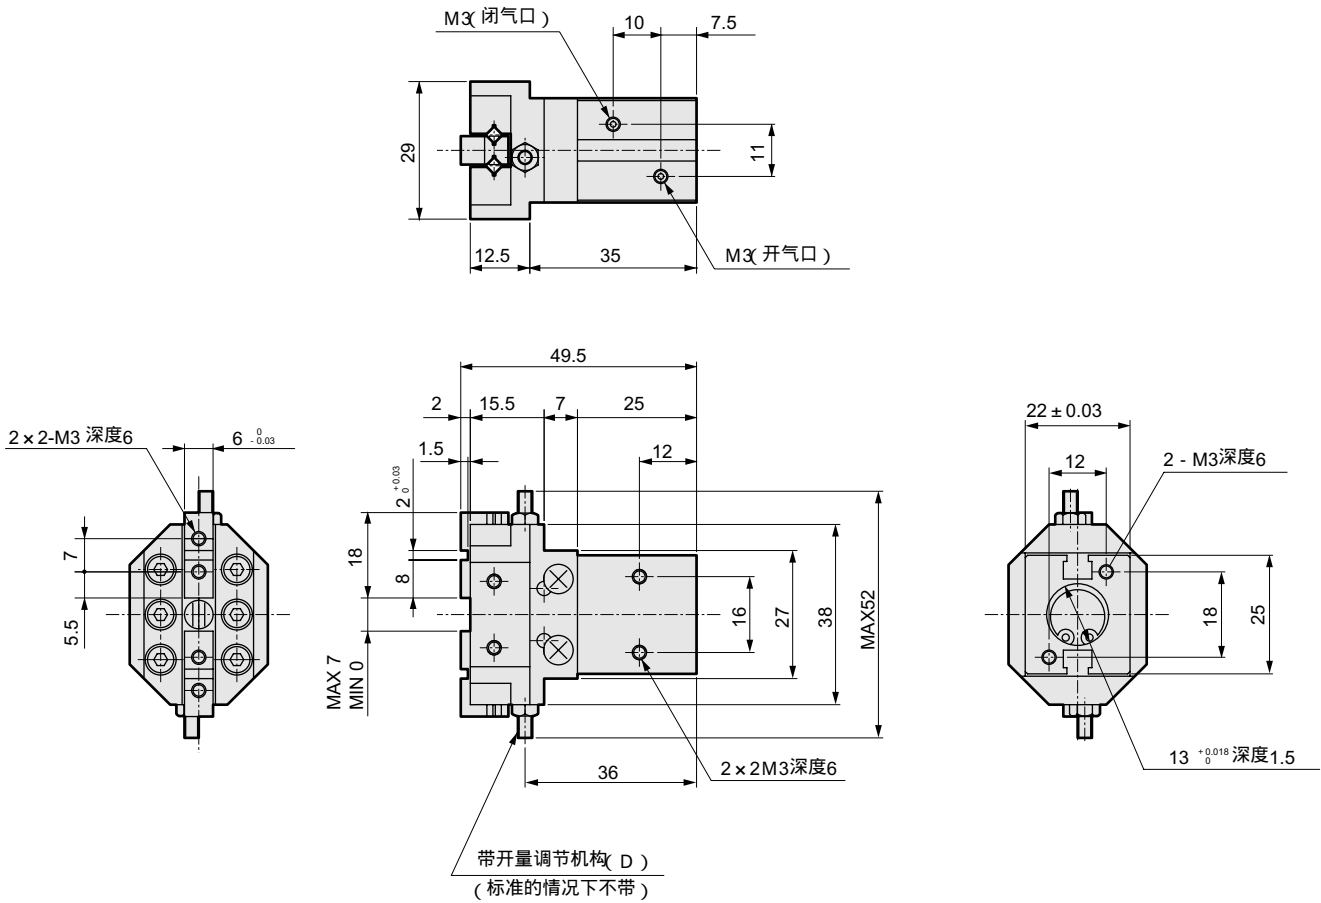

外形尺寸图

BHE-01CS(标准)
BHE-01CS-D(带开量调节机构)

 412页

BHE-01CS-E(带闭量调节机构)
BHE-01CS-DE(带闭量调节机构)

 412页

外形尺寸图

BHE-03CS(标准)
BHE-03CS-D(带开量调节机构)

412页

带开关

BHE-03CS-E(带闭量调节机构)
BHE-03CS-DE(带开闭量调节机构)

412页

带开关

- RRC
- GRC
- RV3
- NHS
- HR
- LN
- FH100
- HAP
- BSA2
- BHA·BHG
- LHA
- LHAG
- HKP
- HLA·HLB
- HLAG·HLBG
- HEP
- HCP
- HMF
- HMFB
- HFP
- HLC
- HGP
- FH500
- HBL
- HDL
- HMD
- HJL
- BHE**
- CKG
- CK
- CKA
- CKS
- CKF
- CKJ
- CKL2
- CKL2-HC
- CKH2
- CKLB2
- NCK·SCK·FCK
- FJ
- FK
- ABP
- 定卡
- 心爪
- 卡爪

外形尺寸图

BHE-04CS(标准)
BHE-04CS-D(带开量调节机构)

 412页

BHE-04CS-E(带闭量调节机构)
BHE-04CS-DE(带开闭量调节机构)

 412页

外形尺寸图

BHE-05CS(标准)
BHE-05CS-D(带开量调节机构)

 412页

外形尺寸图

BHE-06CS(标准)
BHE-06CS-D(带开量调节机构)

 412页

BHE-06CS-E(带闭量调节机构)
BHE-06CS-DE(带开量调节机构)

 412页