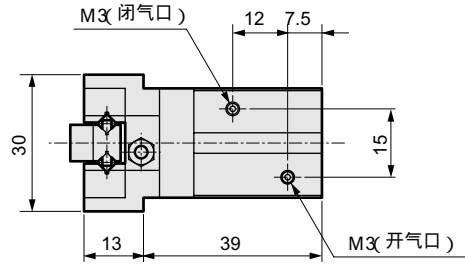

外形尺寸图

BHE-01CS(标准)
BHE-01CS-D(带开量调节机构)

 412页

BHE-01CS-E(带闭量调节机构)
BHE-01CS-DE(带闭量调节机构)

 412页

外形尺寸图

BHE-03CS(标准)
BHE-03CS-D(带开量调节机构)

412页

带开关

BHE-03CS-E(带闭量调节机构)
BHE-03CS-DE(带开闭量调节机构)

412页

带开关

- RRC
- GRC
- RV3
- NHS
- HR
- LN
- FH100
- HAP
- BSA2
- BHA·BHG
- LHA
- LHAG
- HKP
- HLA·HLB
- HLAG·HLBG
- HEP
- HCP
- HMF
- HMFB
- HFP
- HLC
- HGP
- FH500
- HBL
- HDL
- HMD
- HJL
- BHE**
- CKG
- CK
- CKA
- CKS
- CKF
- CKJ
- CKL2
- CKL2-HC
- CKH2
- CKLB2
- NCK·SCK·FCK
- FJ
- FK
- ABP
- 定卡
- 心爪
- 卡爪

外形尺寸图

BHE-04CS(标准)
BHE-04CS-D(带开量调节机构)

 412页

BHE-04CS-E(带闭量调节机构)
BHE-04CS-DE(带开闭量调节机构)

 412页

外形尺寸图

BHE-05CS(标准)
BHE-05CS-D(带开量调节机构)

 412页

外形尺寸图

BHE-06CS(标准)
BHE-06CS-D(带开量调节机构)

 412页

BHE-06CS-E(带闭量调节机构)
BHE-06CS-DE(带开量调节机构)

 412页