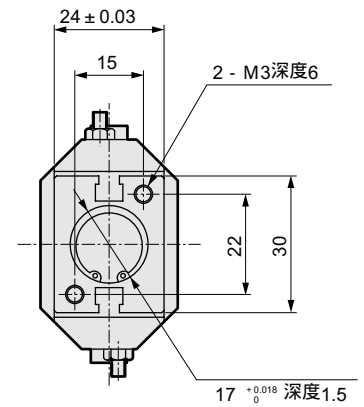

外形尺寸图

BHE-01CS(标准)
BHE-01CS-D(带开量调节机构)

 412页

BHE-01CS-E(带闭量调节机构)
BHE-01CS-DE(带闭量调节机构)

 412页

外形尺寸图

BHE-03CS(标准)
BHE-03CS-D(带开量调节机构)

412页

带开关

BHE-03CS-E(带闭量调节机构)
BHE-03CS-DE(带开闭量调节机构)

412页

带开关

- RRC
- GRC
- RV3
- NHS
- HR
- LN
- FH100
- HAP
- BSA2
- BHA·BHG
- LHA
- LHAG
- HKP
- HLA·HLB
- HLAG·HLBG
- HEP
- HCP
- HMF
- HMFB
- HFP
- HLC
- HGP
- FH500
- HBL
- HDL
- HMD
- HJL
- BHE**
- CKG
- CK
- CKA
- CKS
- CKF
- CKJ
- CKL2
- CKL2-HC
- CKH2
- CKLB2
- NCK·SCK·FCK
- FJ
- FK
- ABP
- 定卡
- 心爪
- 卡爪

外形尺寸图

BHE-04CS(标准)
BHE-04CS-D(带开量调节机构)

 412页

BHE-04CS-E(带闭量调节机构)
BHE-04CS-DE(带开闭量调节机构)

 412页

外形尺寸图

BHE-05CS(标准)
BHE-05CS-D(带开量调节机构)

 412页

BHE-05CS-E(带闭量调节机构)
BHE-05CS-DE(带开闭量调节机构)

 412页

- RRC
- GRC
- RV3
- NHS
- HR
- LN
- FH100
- HAP
- BSA2
- BHA·BHG
- LHA
- LHAG
- HKP
- HLA·HLB
- HLAG·HLBG
- HEP
- HCP
- HMF
- HMFB
- HFP
- HLC
- HGP
- FH500
- HBL
- HDL
- HMD
- HJL
- BHE**
- CKG
- CK
- CKA
- CKS
- CKF
- CKJ
- CKL2
- CKL2 - -HC
- CKH2
- CKLB2
- NCK·SCK·FCK
- FJ
- FK
- ABP
- 定卡
- 心爪
- 卡爪