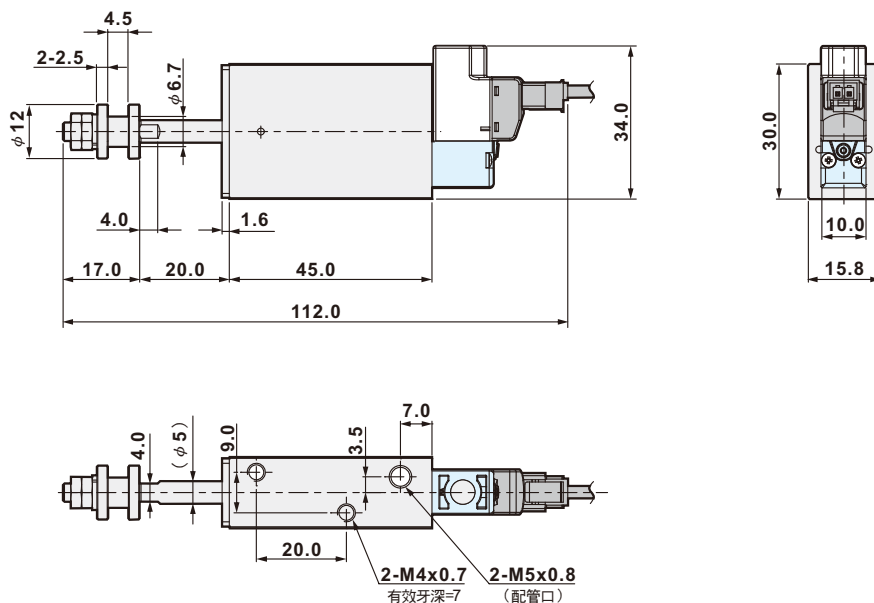

高速氣缸

High Speed Cylinder

客製專區

客製

■ 特色

1. 鋁合金本體，耐磨損，壽命長
2. 體積小省空間
3. 反應速度快
4. 搭配低功率(0.8W)10mm電磁閥

■ 訂購代號

HCV1 - CU09009 - 0015

客製編號

■ 尺寸圖

■ 規格表

缸徑	φ 10
行程	15mm
行程公差	+1.0 / +0
使用流體	壓縮空氣
作動方式	單動式(前置彈簧)
操作壓力範圍	0.15 ~ 0.8Mpa
作動頻率	6Hz
緩衝	橡膠墊片
磁鐵	無
環境溫度	-5℃ ~ 50℃ (未凍結)
活塞速度	50 ~ 500mm/秒