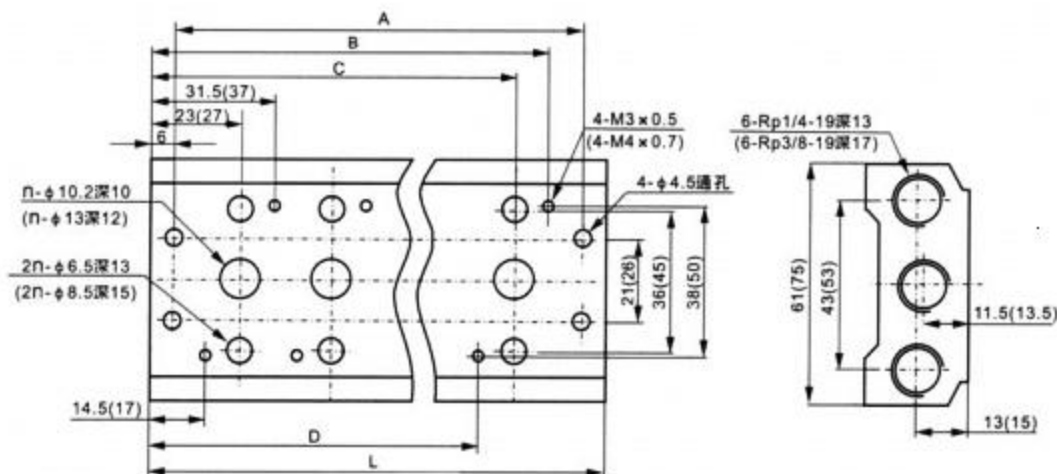

型号说明

M5□-□
① ② ③

- ① 系列代号：8(A)W5系列阀用集装阀板
② 阀板规格：400-8(A)W5400用
500-8(A)W5500用
③ 集装阀数

订货说明

例：10只8W5400阀集装，则阀板订货标记为M5400-10

外形及尺寸安装图

M5400 (M5500) 集装阀板

M5400集装阀板尺寸

单位：mm

尺寸符号	集装件数										
	1	2	3	4	5	6	7	8	9	10	N
L	46	69	92	115	138	161	184	207	230	253	23N+23
A	34	57	80	103	126	149	172	195	218	241	23N+11
B	31.5	54.5	77.5	100.5	123.5	146.5	169.5	192.5	215.5	238.5	23N+8.5
C	23	46	69	92	115	138	161	184	207	230	23N
D	14.5	37.5	60.5	83.5	106.5	129.5	152.5	175.5	198.5	221.5	23N-8.5

M5500集装阀板尺寸

单位：mm

尺寸符号	集装件数										
	1	2	3	4	5	6	7	8	9	10	N
L	54	82	110	138	166	194	222	250	278	306	28N+26
A	42	70	98	126	154	182	210	238	266	294	28N+14
B	37	65	93	121	149	177	205	233	261	289	28N+9
C	27	55	83	111	139	167	195	223	251	279	28N-1
D	17	45	73	101	129	157	185	213	241	269	28N-11