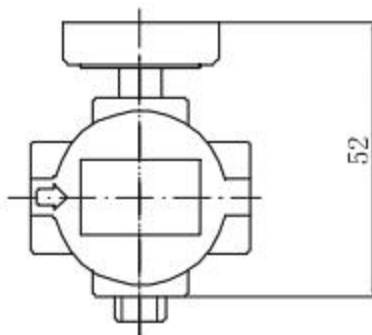

■ 图形符号

T90调压阀是采用了先进技术和工艺的新型减压阀。具有调压精度高，调压稳定，流量大，寿命长等特点。

型号	调压范围	最高进口压力	工作温度	耐久性
T90 -210	0~10Psi	250Psi	-5~65°C	120万次
T90 -211	0~30Psi			
T90 -212	0~60Psi			
T90 -213	0~100Psi			

■ 结构原理及尺寸图

■ 型号说明