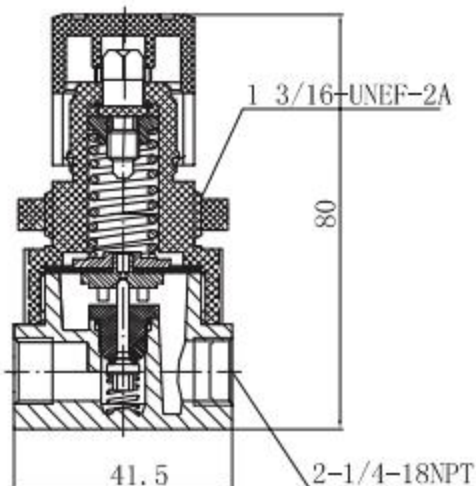

■ 图形符号

T90调压阀是采用了先进技术和工艺的新型减压阀。具有调压精度高，调压稳定，流量大，寿命长等特点。

型号	调压范围	最高进口压力	工作温度	耐久性
T90 -210	0~10Psi	250Psi	-5~65°C	120万次
T90 -211	0~30Psi			
T90 -212	0~60Psi			
T90 -213	0~100Psi			

■ 结构原理及尺寸图

■ 型号说明