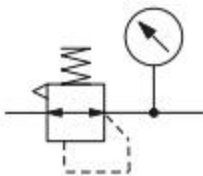

■ 图形符号

T90调压阀是采用了先进技术和工艺的新型减压阀。具有调压精度高，调压稳定，流量大，寿命长等特点。

型号	调压范围	最高进口压力	工作温度	耐久性
T90 -210	0~10Psi	250Psi	-5~65°C	120万次
T90 -211	0~30Psi			
T90 -212	0~60Psi			
T90 -213	0~100Psi			

■ 结构原理及尺寸图

■ 型号说明