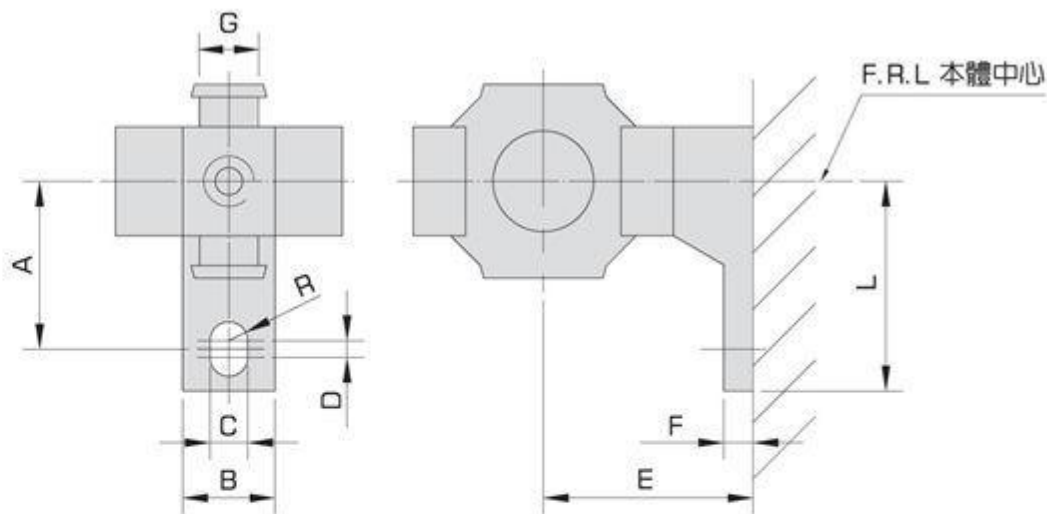

L 型托架

(mm)

型 號	A	B	C	D	E	F	G	R	L	適用機種
UAC02058	24	15	5.5	3	29	5	10	2.75	33	AC20~AC20D
UAC03058	35	16	7	4	40.5	7	11	3.5	45	AC30~AC30D
UAC04058	40	22	9	4	50	7	14	4.5	50	AC40~AC40D
UAC05058	50	24	12	4	70	10	15	6.0	62.5	AC50~AC50D