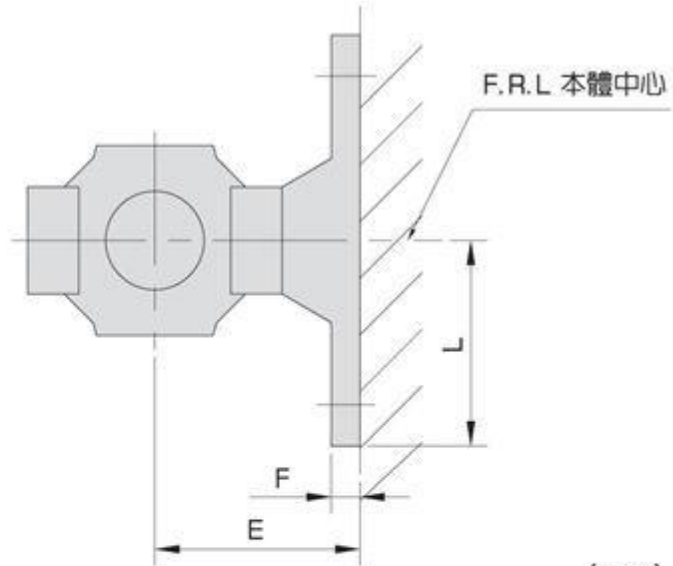

T 型托架

(mm)

型 號	A	B	C	D	E	F	G	R	L	適用機種
UAC02059	24	15	5.5	3	29	5	10	2.75	33	AC20~AC20D
UAC03059	35	16	7	4	40.5	7	11	3.5	45	AC30~AC30D
UAC04059	40	22	9	4	50	7	14	4.5	50	AC40~AC40D
UAC05059	50	24	12	4	70	10	15	6.0	62.5	AC50~AC50D