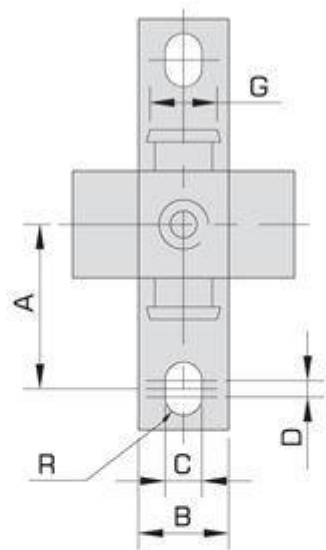

T 型托架

(mm)

型 號	A	B	C	D	E	F	G	R	L	適用機種
UAC02059	24	15	5.5	3	29	5	10	2.75	33	AC20~AC20D
UAC03059	35	16	7	4	40.5	7	11	3.5	45	AC30~AC30D
UAC04059	40	22	9	4	50	7	14	4.5	50	AC40~AC40D
UAC05059	50	24	12	4	70	10	15	6.0	62.5	AC50~AC50D