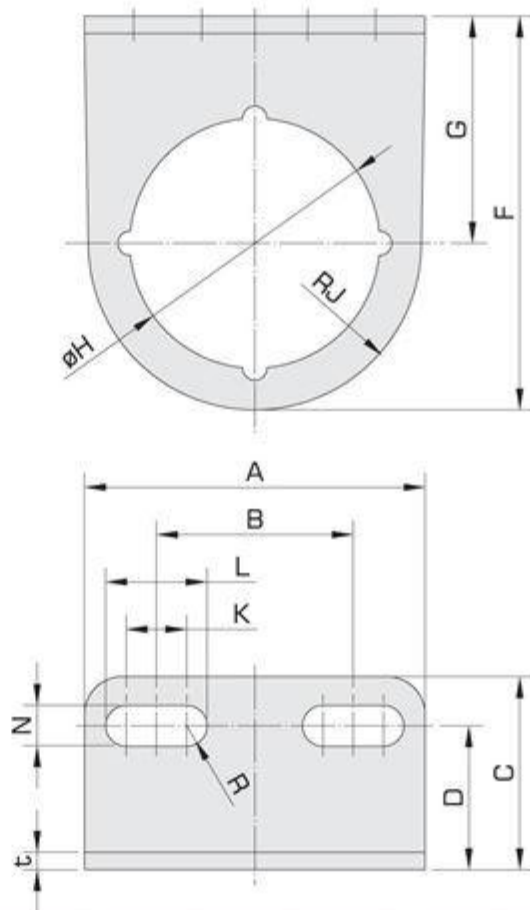

托架AR/AW用

(mm)

型號	A	B	C	D	F	G	H	J	K	L	N	R	t	適用機種
UAC02061	45	26	25.5	19	52	30	33	22	8	13.4	5.4	2.7	2.3	AR20, AW20
UAC03061	55	34	22.5	15	68.5	41	42	27.5	6	12.5	6.5	3.25	2.3	AR30, AW30
UAC04061	70	42	27.5	18.5	80	50	42	30	12	20.5	8.5	4.25	2.3	AR40, 50 AW40, 50