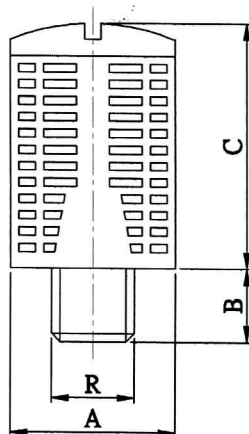

消音器

國產品

■ 塑膠消音器 (一般型)

尺寸圖購方式:

符號:

SIL - 01
| |
系列 牙口

訂購方式 \ 尺寸表	牙口 R	A	B	C
SIL-01	1/8PT	12	6	26
SIL-02	1/4PT	19	8	34
SIL-03	3/8PT	24.2	11	46
SIL-04	1/2PT	24.2	11	46

■ 化纖消音器 (高效型)

尺寸圖

訂購方式:

符號:

SIL - W - 01
| | |
系列 白色 牙口

訂購方式 \ 尺寸表	牙口 R	A	B	C	總高 D
SIL-W-01	1/8PT	16	7	28	35
SIL-W-02	1/4PT	20	8	39	47
SIL-W-03	3/8PT	25	11	40	58
SIL-W-04	1/2PT	29	15	50	72