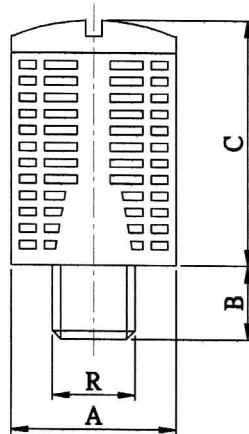

消音器

國產品

■ 塑膠消音器 (一般型)

尺寸圖購方式:

符號:

SIL - 01
| |
系列 牙口

訂購方式 \ 尺寸表	牙口 R	A	B	C
SIL-01	1/8PT	12	6	26
SIL-02	1/4PT	19	8	34
SIL-03	3/8PT	24.2	11	46
SIL-04	1/2PT	24.2	11	46

■ 化纖消音器 (高效型)

尺寸圖

訂購方式:

符號:

SIL - W - 01
| | |
系列 白色 牙口

訂購方式 \ 尺寸表	牙口 R	A	B	C	總高 D
SIL-W-01	1/8PT	16	7	28	35
SIL-W-02	1/4PT	20	8	39	47
SIL-W-03	3/8PT	25	11	40	58
SIL-W-04	1/2PT	29	15	50	72