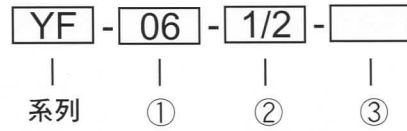

過濾器

YF系列

訂購方式

①	規格	02,03,04,06,08,10,12,16,20
②	牙口	1/4...PT1/4 3/8...PT3/8 1/2...PT1/2 3/4...PT3/4 1...PT1" 1 1/4...PT1 1/4 1 1/2...PT1 1/2 2...PT2" 2 1/2...PT2 1/2
③	型式	空白...標準型 MD...自動排水型

規格	YF02,YF03,YF04,YF06,YF08, YF10,YF12	YF16 YF20
最高使用壓力	15kg/cm ²	
最大使用範圍	9.9kg/cm ²	
周圍溫度	5~65°C	
過濾精度	5μm	40μm

●YF02...PT1/4 ●YF03...PT3/8 ●YF04...PT1/2

型式	牙口	A	B	C	D	E	F	G	H	J	K	M	P
YF02,03	1/4,3/8	53	132.5	14	53	16	41	40	23	6.5	8	2.3	56
YF04	1/2	70	168.5	18	70	17	50	54	26	8.5	10.5	2.3	73

●YF06...PT3/4
●YF08...PT1"