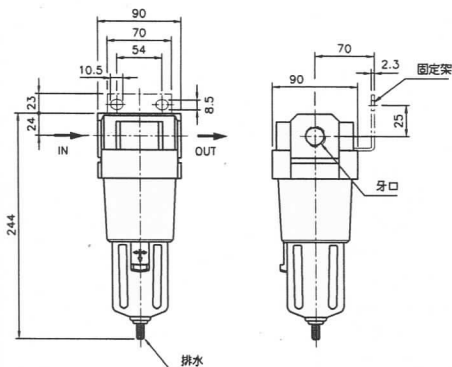

過濾器

YF系列

訂購方式

①	規格	02,03,04,06,08,10,12,16,20
②	牙口	1/4...PT1/4 3/8...PT3/8 1/2...PT1/2 3/4...PT3/4 1...PT1" 1 1/4...PT1 1/4 1 1/2...PT1 1/2 2...PT2" 2 1/2...PT2 1/2
③	型式	空白...標準型 MD...自動排水型

規格	YF02,YF03,YF04,YF06,YF08, YF10,YF12	YF16 YF20
最高使用壓力	15kg/cm ²	
最大使用範圍	9.9kg/cm ²	
周圍溫度	5~65°C	
過濾精度	5μm	40μm

●YF02...PT1/4 ●YF03...PT3/8 ●YF04...PT1/2

型式	牙口	A	B	C	D	E	F	G	H	J	K	M	P
YF02,03	1/4,3/8	53	132.5	14	53	16	41	40	23	6.5	8	2.3	56
YF04	1/2	70	168.5	18	70	17	50	54	26	8.5	10.5	2.3	73

●YF06...PT3/4
●YF08...PT1"

●YF10...PT1 1/4
●YF12...PT1 1/2

●YF16...PT2
●YF20...PT2 1/2