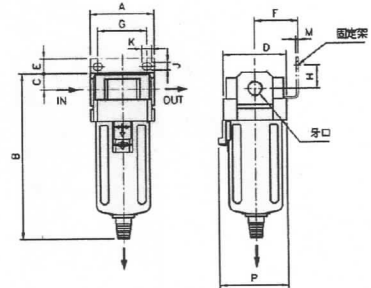

過濾器

YF系列

訂購方式

①	規格	02,03,04,06,08,10,12,16,20
②	牙口	1/4...PT1/4 3/8...PT3/8 1/2...PT1/2 3/4...PT3/4 1...PT1" 1 1/4...PT1 1/4 1 1/2...PT1 1/2 2...PT2" 2 1/2...PT2 1/2
③	型式	空白...標準型 MD...自動排水型

規格	YF02,YF03,YF04,YF06,YF08, YF10,YF12	YF16 YF20
最高使用壓力	15kg/cm ²	
最大使用範圍	9.9kg/cm ²	
周圍溫度	5~65°C	
過濾精度	5μm	40μm

●YF02...PT1/4 ●YF03...PT3/8 ●YF04...PT1/2

型式	牙口	A	B	C	D	E	F	G	H	J	K	M	P
YF02,03	1/4,3/8	53	132.5	14	53	16	41	40	23	6.5	8	2.3	56
YF04	1/2	70	168.5	18	70	17	50	54	26	8.5	10.5	2.3	73

●YF06...PT3/4
●YF08...PT1"

●YF10...PT1 1/4
●YF12...PT1 1/2

●YF16...PT2
●YF20...PT2 1/2