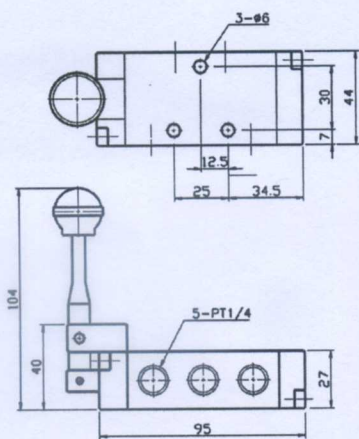

KH5-02...PT1/4
KH5-03...PT3/8

五口二位、保持型

符號:

TV400-02...PT1/4
TV400-04...PT1/2

TV400-03...PT3/8
四口三位、保持型

符號:

410-02...PT1/4

五口二位、保持型

符號:

H817-01...PT1/8
H817-02...PT1/4

四口三位、保持型

符號:

HAR52-02...PT1/4
HAR52-03...PT3/8

五口二位、保持型
五口二位、保持型

符號:

()括號內為3/8"尺寸

H816-02...PT1/4
H816-04...PT1/2

H816-03...PT3/8
四口三位、保持型

符號:

※另有3/4PT, 尺寸請洽本公司