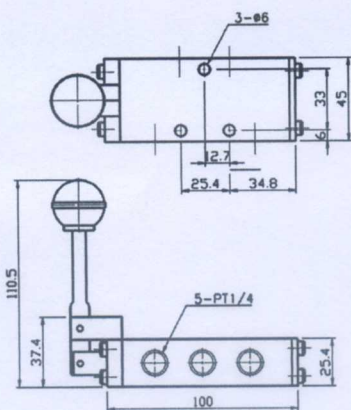

KH5-02...PT1/4
KH5-03...PT3/8

五口二位、保持型

符號:

TV400-02...PT1/4
TV400-04...PT1/2

TV400-03...PT3/8
四口三位、保持型

符號:

410-02...PT1/4

五口二位、保持型

符號:

H817-01...PT1/8
H817-02...PT1/4

四口三位、保持型

符號:

HAR52-02...PT1/4
HAR52-03...PT3/8

五口二位、保持型
五口二位、保持型

符號:

()括號內為3/8"尺寸

H816-02...PT1/4
H816-04...PT1/2

H816-03...PT3/8
四口三位、保持型

符號:

※另有3/4PT, 尺寸請洽本公司