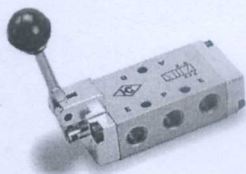

KH5-02...PT1/4
KH5-03...PT3/8

五口二位、保持型

符號:

TV400-02...PT1/4
TV400-04...PT1/2

TV400-03...PT3/8
四口三位、保持型

符號:

410-02...PT1/4

五口二位、保持型

符號:

H817-01...PT1/8
H817-02...PT1/4

四口三位、保持型

符號:

HAR52-02...PT1/4
HAR52-03...PT3/8

五口二位、保持型
五口二位、保持型

符號:

()括號內為3/8"尺寸

H816-02...PT1/4
H816-04...PT1/2

H816-03...PT3/8
四口三位、保持型

符號:

※另有3/4PT, 尺寸請洽本公司