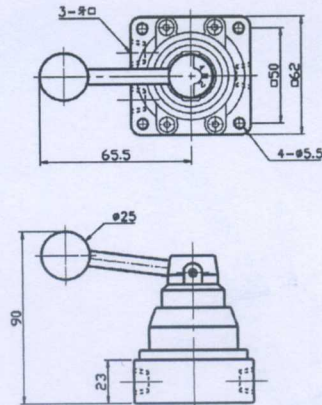

KH5-02...PT1/4
KH5-03...PT3/8

五口二位、保持型

符號:

TV400-02...PT1/4
TV400-04...PT1/2

TV400-03...PT3/8
四口三位、保持型

符號:

410-02...PT1/4

五口二位、保持型

符號:

H817-01...PT1/8
H817-02...PT1/4

四口三位、保持型

符號:

HAR52-02...PT1/4
HAR52-03...PT3/8

五口二位、保持型
五口二位、保持型

符號:

()括號內為3/8"尺寸

H816-02...PT1/4
H816-04...PT1/2

H816-03...PT3/8
四口三位、保持型

符號:

※另有3/4PT, 尺寸請洽本公司