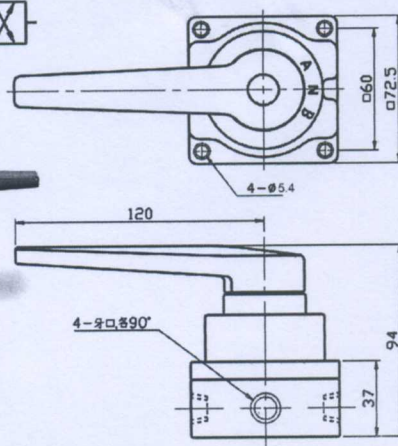

KH5-02...PT1/4
KH5-03...PT3/8

五口二位、保持型

符號:

TV400-02...PT1/4
TV400-04...PT1/2

TV400-03...PT3/8
四口三位、保持型

符號:

410-02...PT1/4

五口二位、保持型

符號:

H817-01...PT1/8
H817-02...PT1/4

四口三位、保持型

符號:

HAR52-02...PT1/4
HAR52-03...PT3/8

五口二位、保持型
五口二位、保持型

符號:

()括號內為3/8"尺寸

H816-02...PT1/4
H816-04...PT1/2

H816-03...PT3/8
四口三位、保持型

符號:

※另有3/4PT, 尺寸請洽本公司