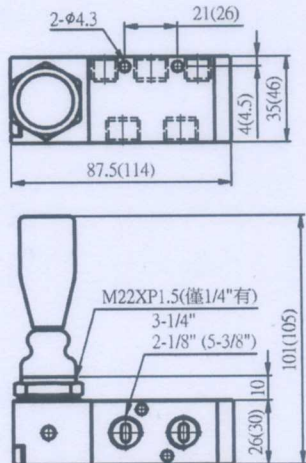

KH5-02...PT1/4
KH5-03...PT3/8

五口二位、保持型

符號:

TV400-02...PT1/4
TV400-04...PT1/2

TV400-03...PT3/8
四口三位、保持型

符號:

410-02...PT1/4

五口二位、保持型

符號:

H817-01...PT1/8
H817-02...PT1/4

四口三位、保持型

符號:

HAR52-02...PT1/4
HAR52-03...PT3/8

五口二位、保持型
五口二位、保持型

符號:

()括號內為3/8"尺寸

H816-02...PT1/4
H816-04...PT1/2

H816-03...PT3/8
四口三位、保持型

符號:

※另有3/4PT, 尺寸請洽本公司