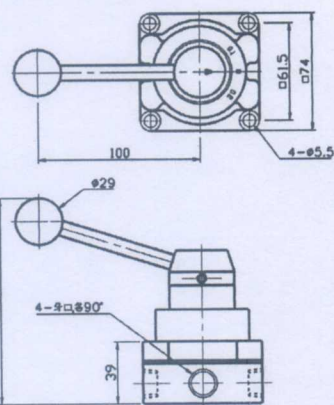

KH5-02...PT1/4
KH5-03...PT3/8

五口二位、保持型

符號:

TV400-02...PT1/4
TV400-04...PT1/2

TV400-03...PT3/8
四口三位、保持型

符號:

410-02...PT1/4

五口二位、保持型

符號:

H817-01...PT1/8
H817-02...PT1/4

四口三位、保持型

符號:

HAR52-02...PT1/4
HAR52-03...PT3/8

五口二位、保持型
五口二位、保持型

符號:

()括號內為3/8"尺寸

H816-02...PT1/4
H816-04...PT1/2

H816-03...PT3/8
四口三位、保持型

符號:

※另有3/4PT, 尺寸請洽本公司