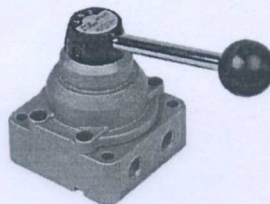

KH5-02...PT1/4
KH5-03...PT3/8

五口二位、保持型

符號:

TV400-02...PT1/4
TV400-04...PT1/2

TV400-03...PT3/8
四口三位、保持型

符號:

410-02...PT1/4

五口二位、保持型

符號:

H817-01...PT1/8
H817-02...PT1/4

四口三位、保持型

符號:

HAR52-02...PT1/4
HAR52-03...PT3/8

五口二位、保持型
五口二位、保持型

符號:

()括號內為3/8"尺寸

H816-02...PT1/4
H816-04...PT1/2

H816-03...PT3/8
四口三位、保持型

符號:

※另有3/4PT, 尺寸請洽本公司