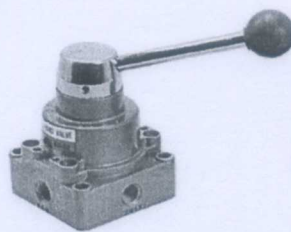

KH5-02...PT1/4
KH5-03...PT3/8

五口二位、保持型

符號:

TV400-02...PT1/4
TV400-04...PT1/2

TV400-03...PT3/8
四口三位、保持型

符號:

410-02...PT1/4

五口二位、保持型

符號:

H817-01...PT1/8
H817-02...PT1/4

四口三位、保持型

符號:

HAR52-02...PT1/4
HAR52-03...PT3/8

五口二位、保持型
五口二位、保持型

符號:

()括號內為3/8"尺寸

H816-02...PT1/4
H816-04...PT1/2

H816-03...PT3/8
四口三位、保持型

符號:

※另有3/4PT, 尺寸請洽本公司