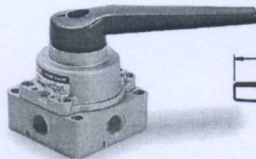

KH5-02...PT1/4
KH5-03...PT3/8

五口二位、保持型

符號:

TV400-02...PT1/4
TV400-04...PT1/2

TV400-03...PT3/8
四口三位、保持型

符號:

410-02...PT1/4

五口二位、保持型

符號:

H817-01...PT1/8
H817-02...PT1/4

四口三位、保持型

符號:

HAR52-02...PT1/4
HAR52-03...PT3/8

五口二位、保持型
五口二位、保持型

符號:

()括號內為3/8"尺寸